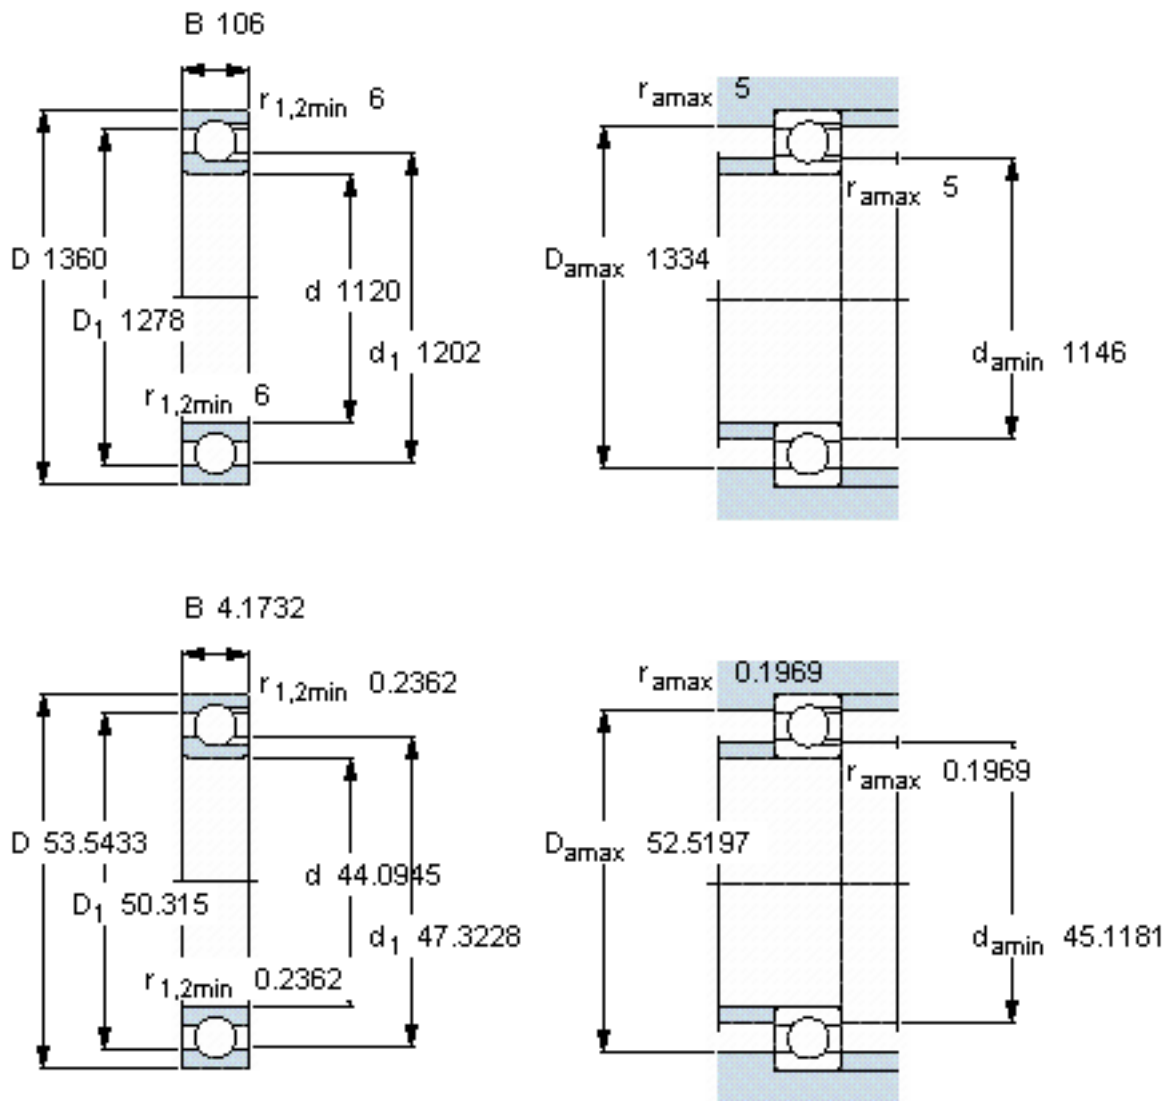

SKF 304203 A参数

主要尺寸	d	1120	mm	-
	D	1360	mm	-
	B	106	mm	-
基本额定载荷	C_0	3350000	N	静载荷
重量	重量	285000	g	-
型号	型号	304203 A	-	-

SKF 304203 A图片

参考资料: <http://www.sozhou.com/p/782264fd.html>