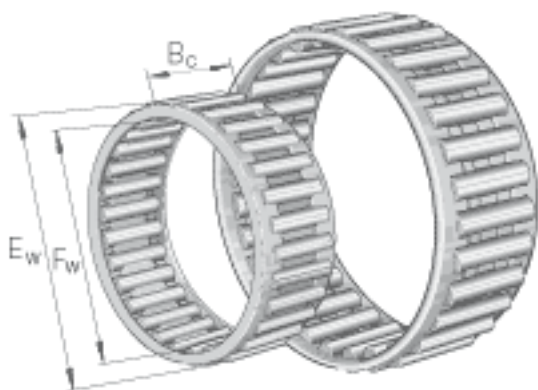

INA K32X39X16参数

尺寸	F_w	32	mm	-
	E_w	39	mm	-
	B_c	16	mm	-
重量	m	37	g	质量
基本额定载荷	C_r	23800	N	基本额定动载荷，径向
	C_{0r}	35500	N	基本额定静载荷，径向
	C_{ur}	4700	N	疲劳极限载荷，径向
极限转速	n_G	13800	r/min	极限转速
参考转速	n_B	7600	r/min	参考转速

INA K32X39X16图片

参考资料:<http://www.sozhou.com/p/77fece25.html>