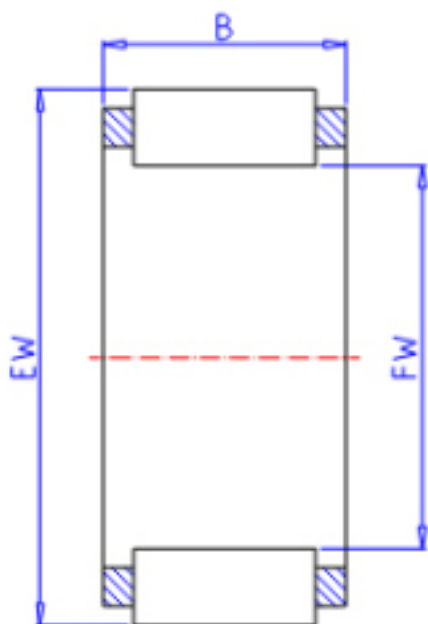

KOYO 32R3820A参数

主要尺寸	FW	32.00	mm	内径
	EW	38.00	mm	外径
	B	20.0	mm	宽度
型号	ORDER	32R3820A		型号
基本额定载荷	C	23500	N	动载荷
	C0	37700	N	静载荷
极限转速	NO	14000	1/min	油润滑

KOYO 32R3820A图片

参考资料:<http://www.sozhou.com/p/77efbae3.html>