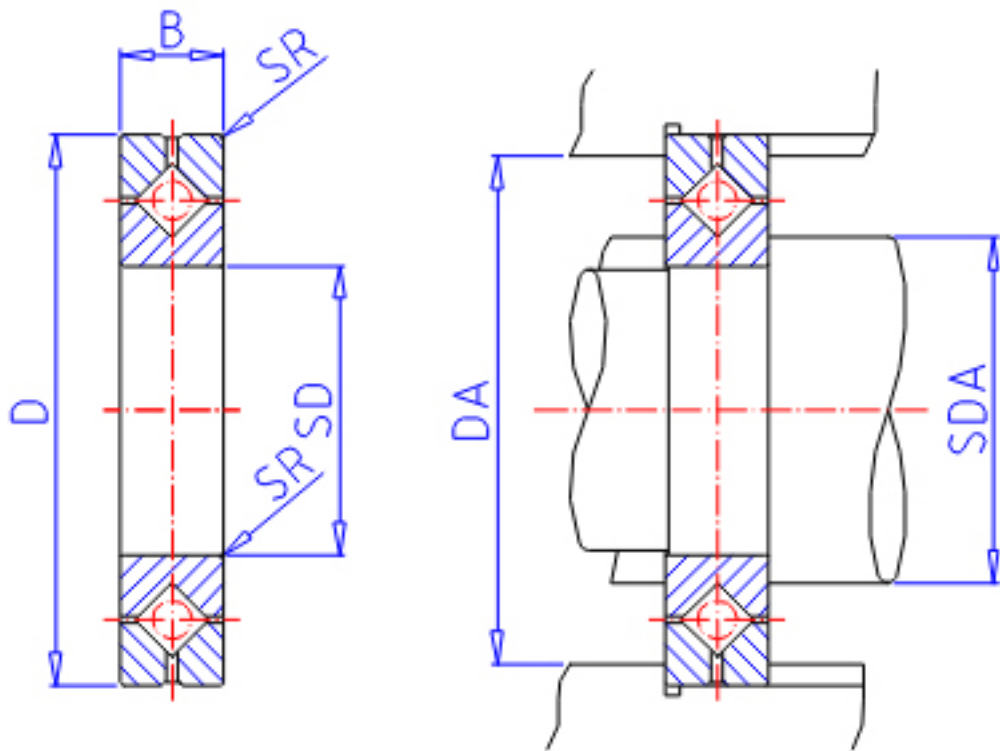

参考资料:<http://www.sozhou.com/p/77ddd3cb.html>