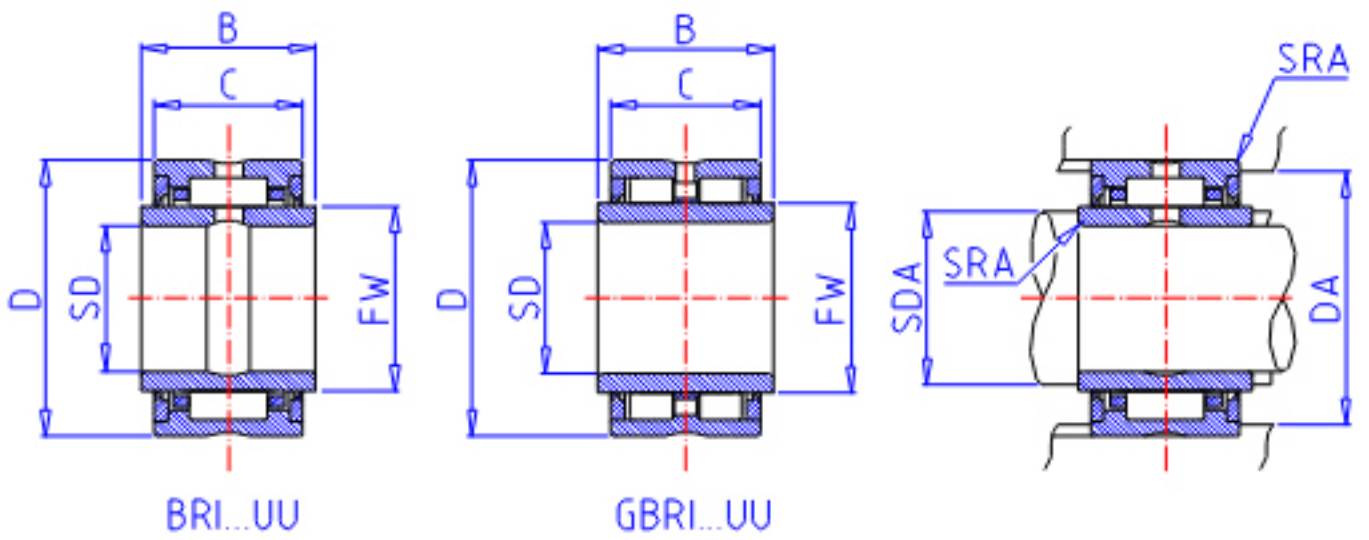

参考资料:<http://www.sozhou.com/p/77b90b43.html>