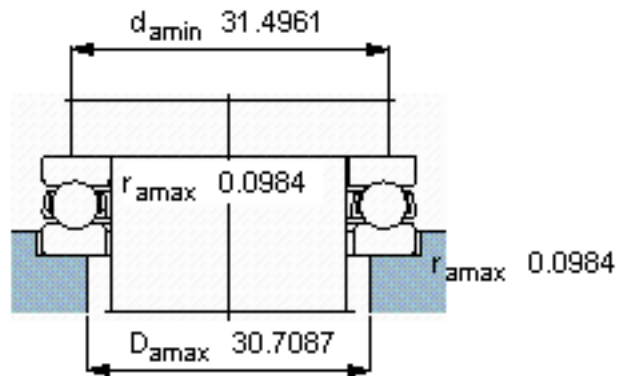

SKF 350627 A参数

主要尺寸	d	730	mm	-
	D	850	mm	-
	H	85	mm	-
基本额定载荷	C	663000	N	动载荷
	C_0	5400000	N	静载荷
疲劳载荷极限	P_u	72000	N	-
最小载荷系数	A	130	-	-
额定转速	额定转度	450	r/min	-
	极限转速	630	r/min	-
重量	重量	88000	g	-
型号	型号	350627 A	-	-

SKF 350627 A图片

参考资料:<http://www.sozhou.com/p/77b03518.html>