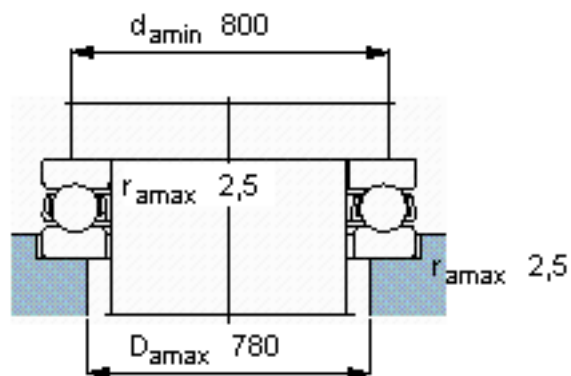

SKF 350627 A参数

主要尺寸	d	730	mm	-
	D	850	mm	-
	H	85	mm	-
基本额定载荷	C	663000	N	动载荷
	C_0	5400000	N	静载荷
疲劳载荷极限	P_u	72000	N	-
最小载荷系数	A	130	-	-
额定转速	额定转度	450	r/min	-
	极限转速	630	r/min	-
重量	重量	88000	g	-
型号	型号	350627 A	-	-

SKF 350627 A图片

参考资料:<http://www.sozhou.com/p/77b03518.html>