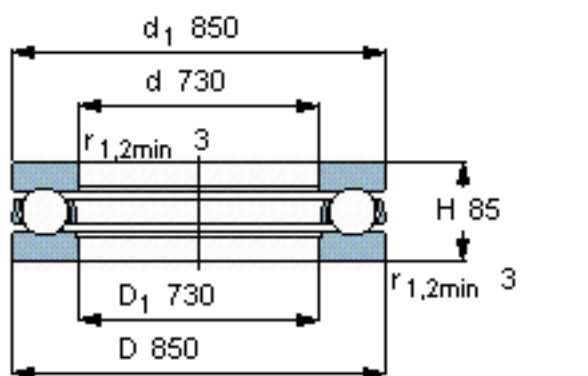

SKF 350627 A参数

主要尺寸	d	730	mm	-
	D	850	mm	-
	H	85	mm	-
基本额定载荷	C	663000	N	动载荷
	C_0	5400000	N	静载荷
疲劳载荷极限	P_u	72000	N	-
最小载荷系数	A	130	-	-
额定转速	额定转度	450	r/min	-
	极限转速	630	r/min	-
重量	重量	88000	g	-
型号	型号	350627 A	-	-

SKF 350627 A图片

参考资料:<http://www.sozhou.com/p/77b03518.html>