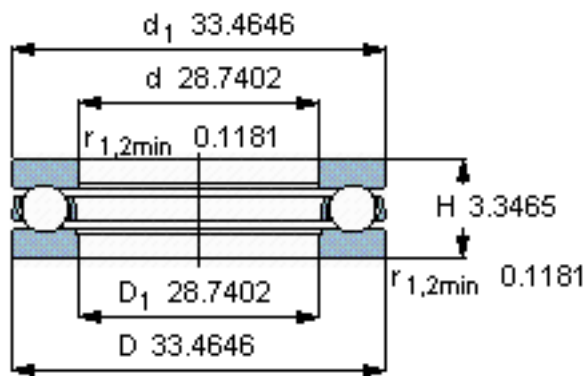

SKF 350627 A参数

主要尺寸	d	730	mm	-
	D	850	mm	-
	H	85	mm	-
基本额定载荷	C	663000	N	动载荷
	C_0	5400000	N	静载荷
疲劳载荷极限	P_u	72000	N	-
最小载荷系数	A	130	-	-
额定转速	额定转度	450	r/min	-
	极限转速	630	r/min	-
重量	重量	88000	g	-
型号	型号	350627 A	-	-

SKF 350627 A图片

参考资料:<http://www.sozhou.com/p/77b03518.html>