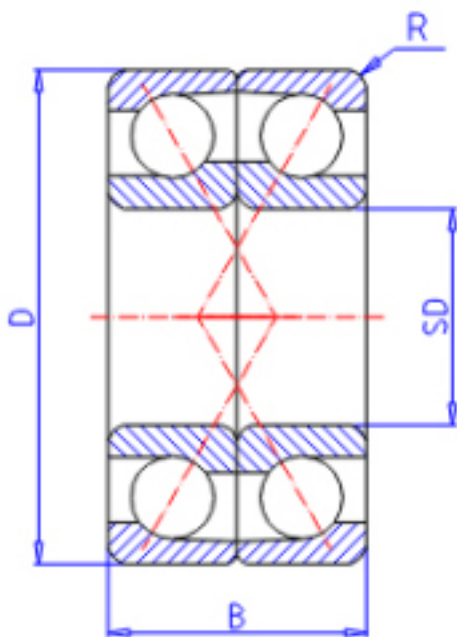

KOYO 7208BDF参数

主要尺寸	SD	40	mm	内径
	D	80	mm	外径
	B	36	mm	宽度
	R	1.1	mm	(最小)
型号	ORDER	7208BDF		型号
基本额定载荷	C	52200	N	动载荷
	C0	45900	N	静载荷
极限转速	NG	4800	1/min	脂润滑
	NO	6400	1/min	油润滑

KOYO 7208BDF图片

参考资料:<http://www.sozhou.com/p/76f776f2.html>