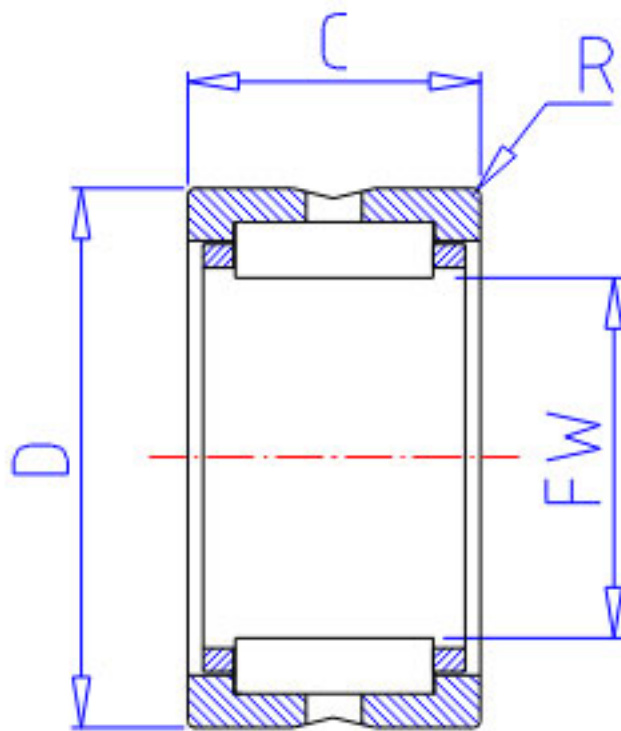

参考资料:<http://www.sozhou.com/p/76db5ec4.html>