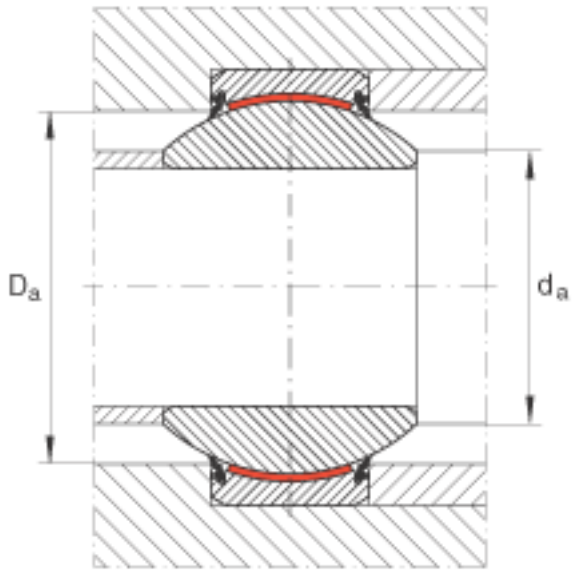

参考资料:<http://www.sozhou.com/p/766813a8.html>