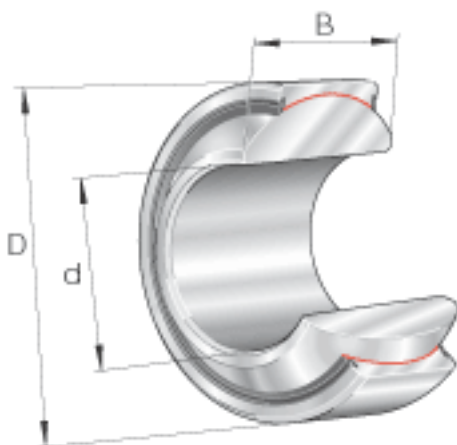

INA GE160-FW-2RS参数

尺寸	d	160	mm	公差: 0 / -0,025
	D	260	mm	公差: 0 / -0,035
	B	135	mm	公差: 0 / -0,25
说明		0 - 0.1	mm	径向内部游隙
尺寸	C	80	mm	公差: 0 / -0,7
	$D_{a \min}$	219	mm	-
	$d_{a \max}$	180	mm	-
	d_K	225	mm	-
	$r_{1s \min}$	1	mm	倒角尺寸
	$r_{2s \min}$	1.1	mm	倒角尺寸
接触角	α	16		-
重量	m	24900	g	质量
基本额定载荷	C_r	4320000	N	基本额定动载荷, 径向
	C_{0r}	7200000	N	基本额定静载荷, 径向

INA GE160-FW-2RS图片