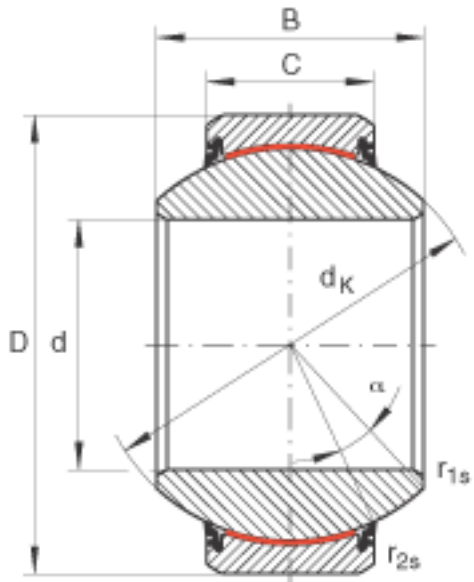

参考资料:<http://www.sozhou.com/p/766813a8.html>