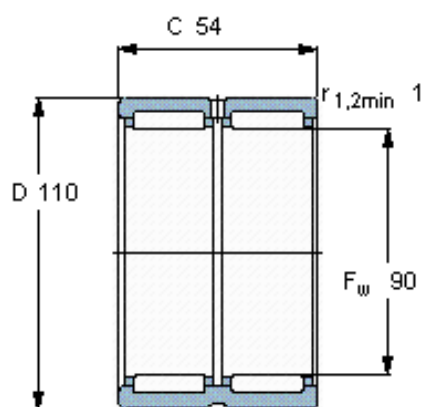

SKF RNA 6916参数

主要尺寸	F_w	90	mm	-
	D	110	mm	-
	C	54	mm	-
基本额定载荷	C	134000	N	动载荷
	C_0	315000	N	静载荷
疲劳载荷极限	P_u	41500	N	-
额定转速	参考转速	4500	r/min	-
	极限转速	5000	r/min	-
重量	重量	990	g	-
型号	型号	RNA 6916	-	-

SKF RNA 6916图片

适宜的附件

G密封件
SD密封件
CR密封件

-
-
90X110X12 CRW1 F

适宜的附件

G密封件
SD密封件
CR密封件

-
-
90X110X12 CRW1 F

参考资料: <http://www.sozhou.com/p/76015b0e.html>