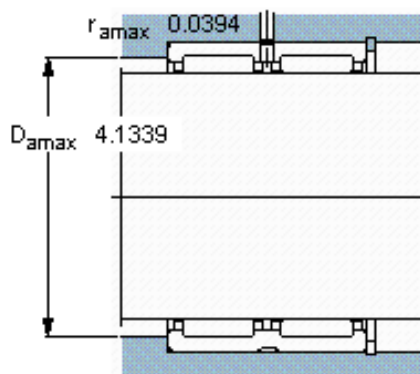

SKF RNA 6916参数

主要尺寸	F_w	90	mm	-
	D	110	mm	-
	C	54	mm	-
基本额定载荷	C	134000	N	动载荷
	C_0	315000	N	静载荷
疲劳载荷极限	P_u	41500	N	-
额定转速	参考转速	4500	r/min	-
	极限转速	5000	r/min	-
重量	重量	990	g	-
型号	型号	RNA 6916	-	-

SKF RNA 6916图片

适宜的附件

G密封件
SD密封件
CR密封件

-
-
90X110X12 CRW1 F

适宜的附件

G密封件
SD密封件
CR密封件

-
-
90X110X12 CRW1 F

参考资料: <http://www.sozhou.com/p/76015b0e.html>