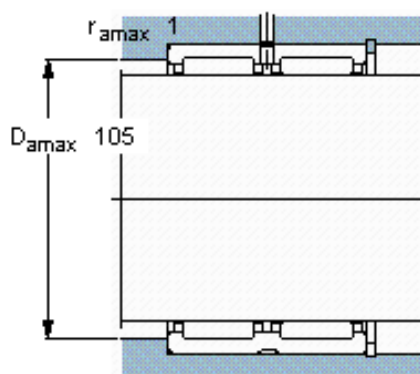

SKF RNA 6916参数

主要尺寸	F_w	90	mm	-
	D	110	mm	-
	C	54	mm	-
基本额定载荷	C	134000	N	动载荷
	C_0	315000	N	静载荷
疲劳载荷极限	P_u	41500	N	-
额定转速	参考转速	4500	r/min	-
	极限转速	5000	r/min	-
重量	重量	990	g	-
型号	型号	RNA 6916	-	-

SKF RNA 6916图片

适宜的附件

G密封件
SD密封件
CR密封件

-
-
90X110X12 CRW1 F

适宜的附件

G密封件
SD密封件
CR密封件

-
-
90X110X12 CRW1 F

参考资料: <http://www.sozhou.com/p/76015b0e.html>