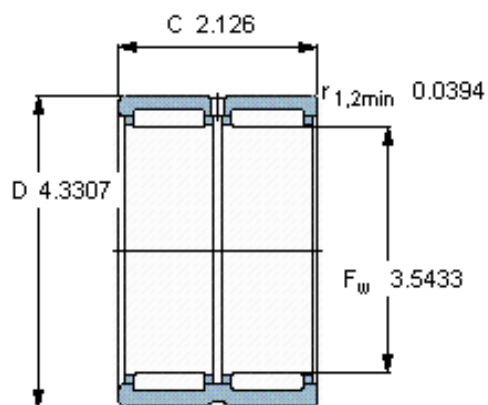

SKF RNA 6916参数

主要尺寸	F_w	90	mm	-
	D	110	mm	-
	C	54	mm	-
基本额定载荷	C	134000	N	动载荷
	C_0	315000	N	静载荷
疲劳载荷极限	P_u	41500	N	-
额定转速	参考转速	4500	r/min	-
	极限转速	5000	r/min	-
重量	重量	990	g	-
型号	型号	RNA 6916	-	-

SKF RNA 6916图片

适宜的附件

G密封件
SD密封件
CR密封件

-
-
90X110X12 CRW1 F

适宜的附件

G密封件
SD密封件
CR密封件

-
-
90X110X12 CRW1 F

参考资料: <http://www.sozhou.com/p/76015b0e.html>