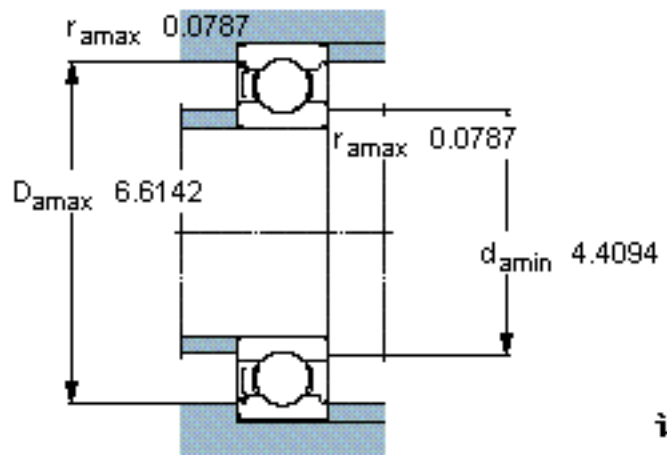

计算系数

k_r 0,025

f_0 14