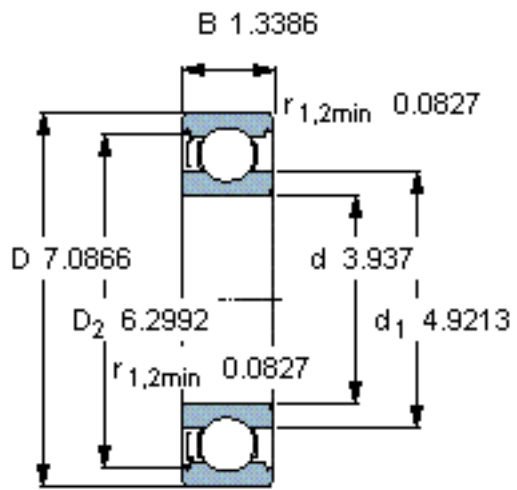

计算系数

k_r 0,025

f_0 14