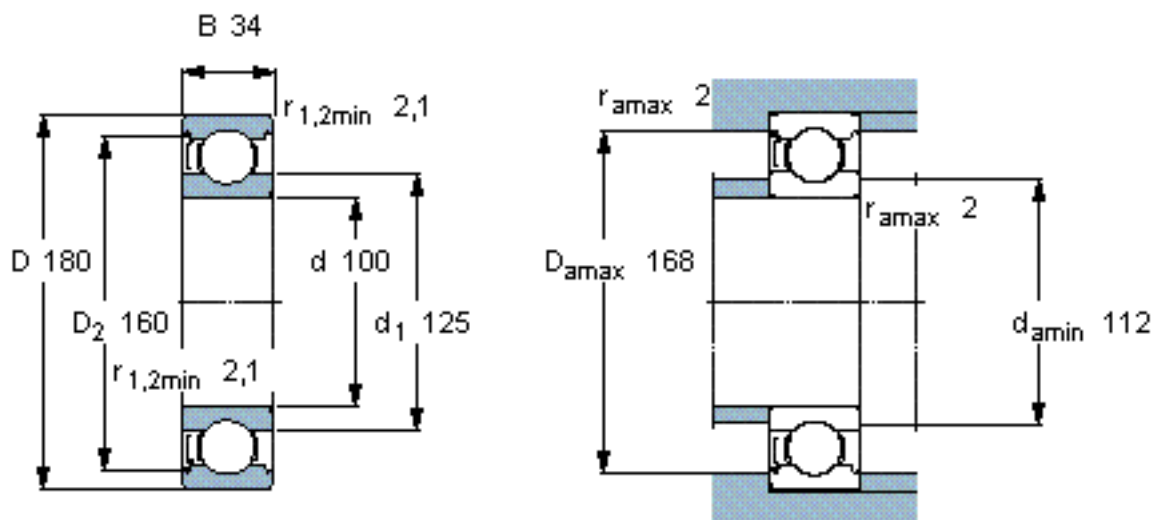

SKF 6220-Z/W64 *参数

主要尺寸	d	100	mm	-
	D	180	mm	-
	B	34	mm	-
基本额定载荷	C	127000	N	动载荷
	C_0	93000	N	静载荷
疲劳载荷极限	P_u	3350	N	-
极限转速	极限转速	2100	r/min	-
重量	重量	3150	g	-
型号	* SKF 探索者轴承	6220-Z/W64 *	-	-

SKF 6220-Z/W64 *图片