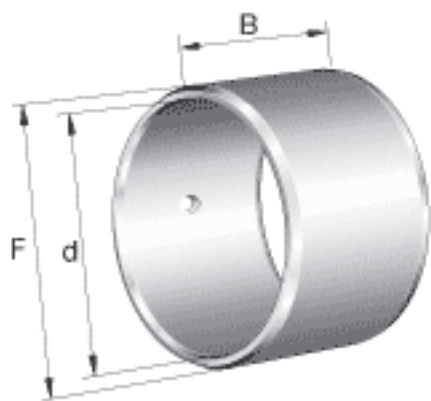

INA IR45X55X20-IS1参数

尺寸	d	45	mm	-
	F	55	mm	滚道公差 F ( m) : 0 / -11
	B	20	mm	-
	r <sub>min</sub>	1	mm	-
重量	m	117	g	质量

INA IR45X55X20-IS1图片

参考资料:<http://www.sozhou.com/p/75bc3914.html>