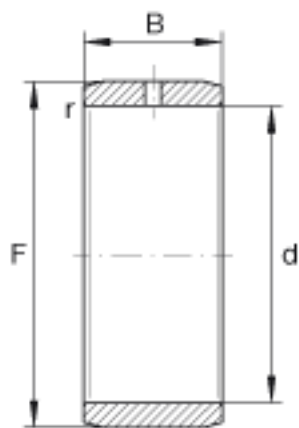

INA IR45X55X20-IS1参数

尺寸	d	45	mm	-
	F	55	mm	滚道公差 F ( m) : 0 / -11
	B	20	mm	-
	r <sub>min</sub>	1	mm	-
重量	m	117	g	质量

INA IR45X55X20-IS1图片

参考资料:<http://www.sozhou.com/p/75bc3914.html>