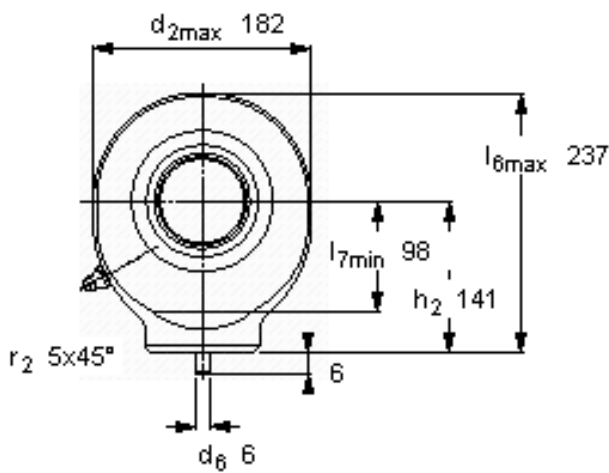

SKF SC 80 ES参数

主要尺寸	d	80	mm	-
	最大	182	mm	-
	B	55	mm	-
	最大	48	mm	-
	h_2	141	mm	-
倾斜角	倾斜角	6	度	-
基本额定载荷	C	400000	N	动载荷
	C_0	550000	N	静载荷
重量	重量	9700	g	-
型号	型号	SC 80 ES	-	-

SKF SC 80 ES图片

特定负荷系数
K 100
材料常数
 K_M 330