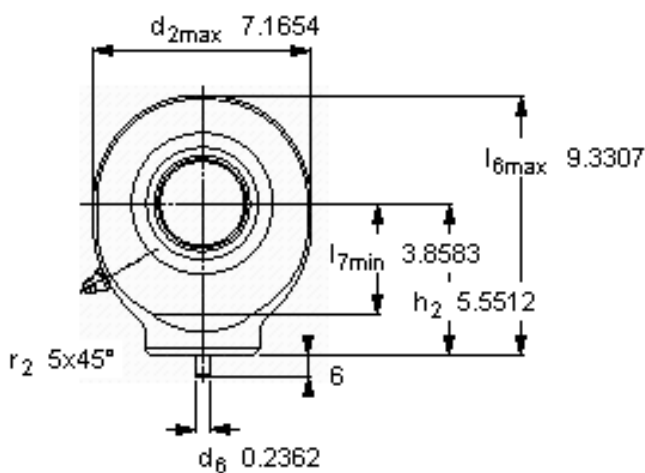

SKF SC 80 ES参数

主要尺寸	d	80	mm	-
	最大	182	mm	-
	B	55	mm	-
	最大	48	mm	-
	h_2	141	mm	-
倾斜角	倾斜角	6	度	-
基本额定载荷	C	400000	N	动载荷
	C_0	550000	N	静载荷
重量	重量	9700	g	-
型号	型号	SC 80 ES	-	-

SKF SC 80 ES图片

特定负荷系数
K 100
材料常数
 K_M 330