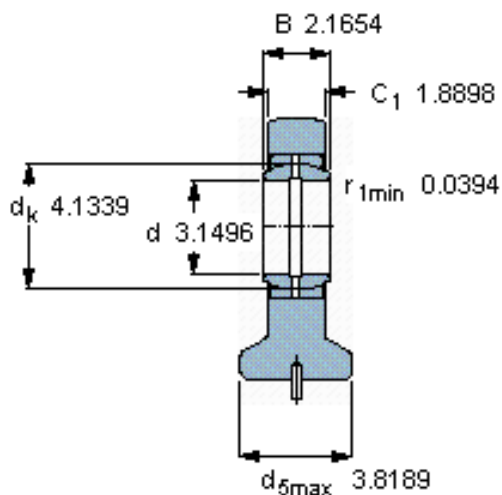

SKF SC 80 ES参数

主要尺寸	d	80	mm	-
	最大	182	mm	-
	B	55	mm	-
	最大	48	mm	-
	h_2	141	mm	-
倾斜角	倾斜角	6	度	-
基本额定载荷	C	400000	N	动载荷
	C_0	550000	N	静载荷
重量	重量	9700	g	-
型号	型号	SC 80 ES	-	-

SKF SC 80 ES图片

特定负荷系数
K 100
材料常数
 K_M 330