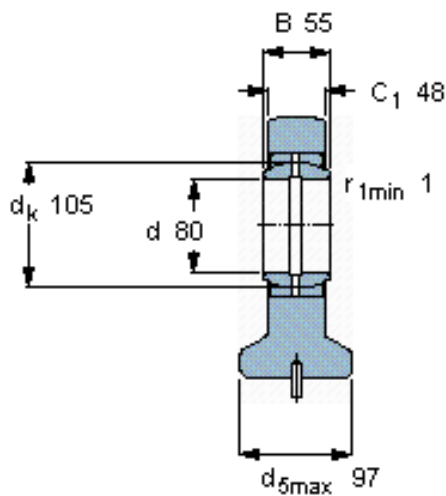

SKF SC 80 ES参数

主要尺寸	d	80	mm	-
	最大	182	mm	-
	B	55	mm	-
	最大	48	mm	-
	h_2	141	mm	-
倾斜角	倾斜角	6	度	-
基本额定载荷	C	400000	N	动载荷
	C_0	550000	N	静载荷
重量	重量	9700	g	-
型号	型号	SC 80 ES	-	-

SKF SC 80 ES图片

特定负荷系数
K 100
材料常数
 K_M 330