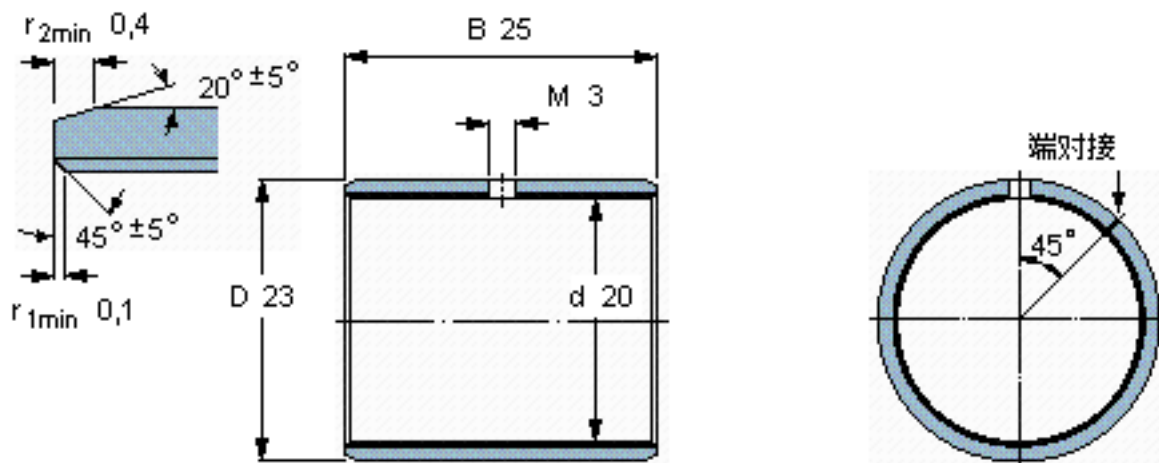

SKF PCM 202325 M参数

主要尺寸	d	20	mm	-
	D	23	mm	-
	B	25	mm	-
基本额定载荷	C	58500	N	动载荷
	C_0	120000	N	静载荷
重量	重量	16	g	-
型号	型号	PCM 202325 M	-	-

SKF PCM 202325 M图片

特定负荷系数
材料常数

K 120
 K_M 1900

参考资料:<http://www.sozhou.com/p/7584fadd.html>

特定负荷系数
材料常数

K 120
 K_M 1900