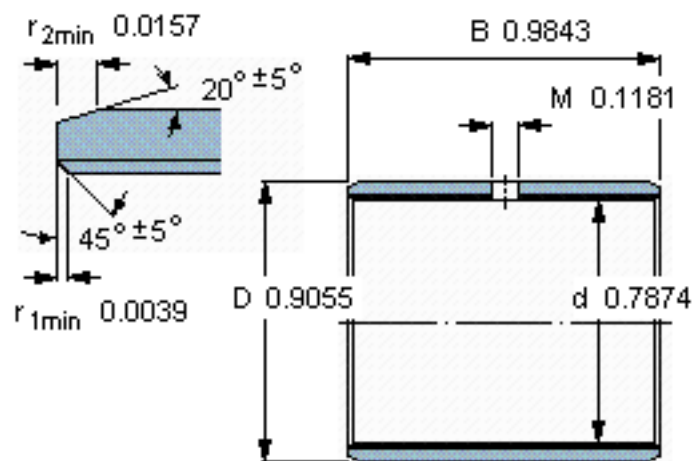

SKF PCM 202325 M参数

主要尺寸	d	20	mm	-
	D	23	mm	-
	B	25	mm	-
基本额定载荷	C	58500	N	动载荷
	C_0	120000	N	静载荷
重量	重量	16	g	-
型号	型号	PCM 202325 M	-	-

SKF PCM 202325 M图片

特定负荷系数
材料常数

K 120
 K_M 1900

参考资料:<http://www.sozhou.com/p/7584fadd.html>

特定负荷系数
材料常数

K 120
 K_M 1900