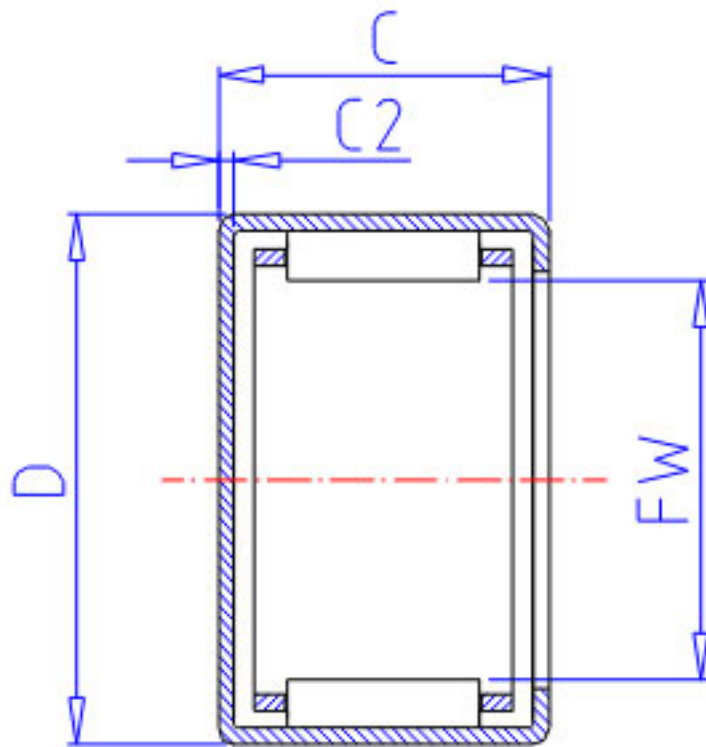

参考资料:<http://www.sozhou.com/p/752a6362.html>