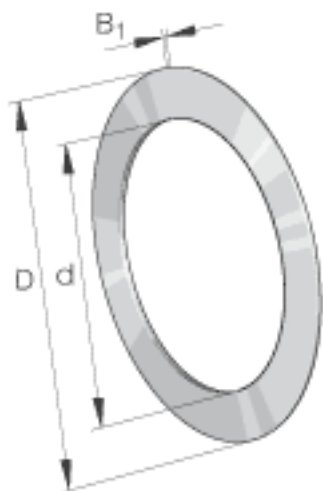

### INA TWA1423参数

尺寸	d	22.225	mm	-
	D	36.513	mm	-
	B <sub>1</sub>	0.81	mm	-
重量	m	4	g	质量

### INA TWA1423图片

参考资料:<http://www.sozhou.com/p/74aa00de.html>