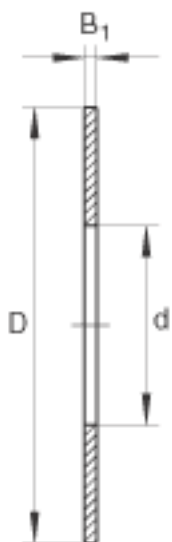

### INA TWA1423参数

尺寸	d	22.225	mm	-
	D	36.513	mm	-
	B <sub>1</sub>	0.81	mm	-
重量	m	4	g	质量

### INA TWA1423图片

参考资料:<http://www.sozhou.com/p/74aa00de.html>