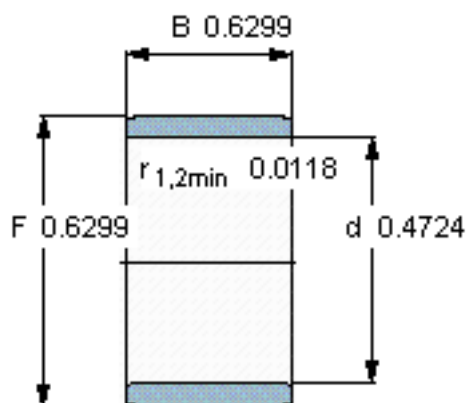

SKF IR 12x16x16参数

主要尺寸	d	12	mm	-
	F	16	mm	-
	B	16	mm	-
	最小	0.3	mm	-
重量	重量	11	g	-
型号	型号	IR 12x16x16	-	-

SKF IR 12x16x16图片

参考资料:<http://www.sozhou.com/p/74a50a27.html>