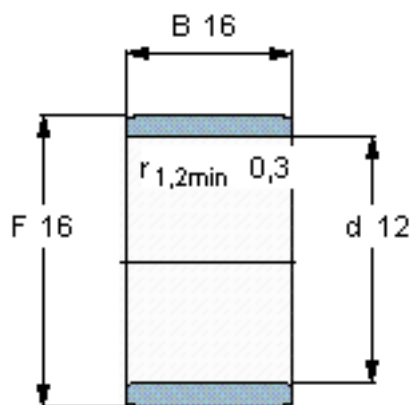

SKF IR 12x16x16参数

主要尺寸	d	12	mm	-
	F	16	mm	-
	B	16	mm	-
	最小	0.3	mm	-
重量	重量	11	g	-
型号	型号	IR 12x16x16	-	-

SKF IR 12x16x16图片

参考资料:<http://www.sozhou.com/p/74a50a27.html>