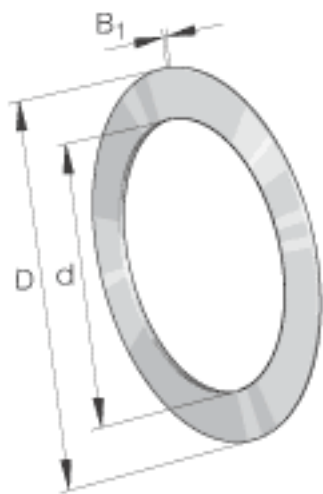

INA AS140180参数

尺寸	d	140	mm	-
	D	180	mm	-
	B ₁	1	mm	-
重量	m	79	g	质量

INA AS140180图片

参考资料:<http://www.sozhou.com/p/741436ee.html>