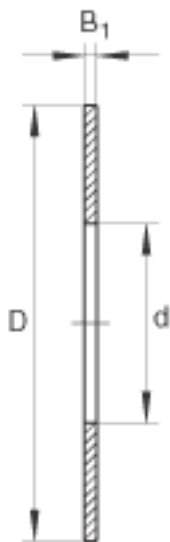

INA AS140180参数

尺寸	d	140	mm	-
	D	180	mm	-
	B ₁	1	mm	-
重量	m	79	g	质量

INA AS140180图片

参考资料:<http://www.sozhou.com/p/741436ee.html>