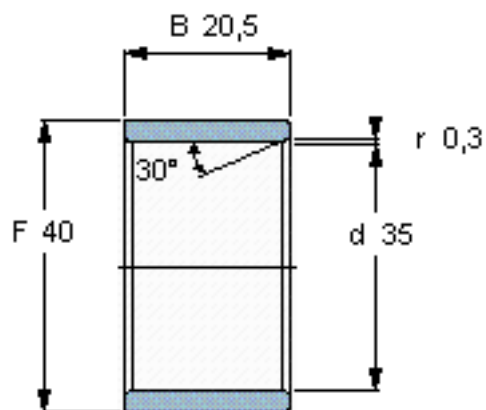

SKF LR 35x40x20.5参数

主要尺寸	d	35	mm	-
	F	40	mm	-
	B	20.5	mm	-
	最小	0.3	mm	-
重量	重量	46	g	-
型号	型号	LR 35x40x20.5	-	-

SKF LR 35x40x20.5图片

参考资料:<http://www.sozhou.com/p/740d0e04.html>