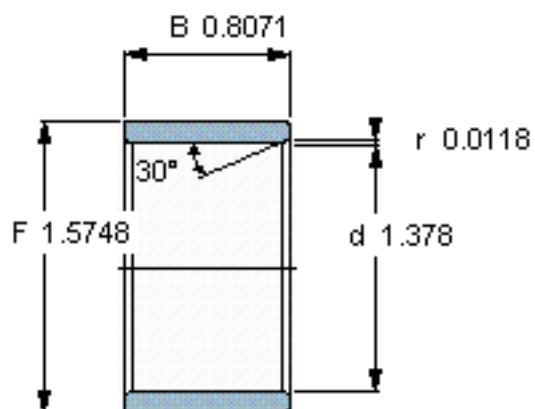

SKF LR 35x40x20.5参数

主要尺寸	d	35	mm	-
	F	40	mm	-
	B	20.5	mm	-
	最小	0.3	mm	-
重量	重量	46	g	-
型号	型号	LR 35x40x20.5	-	-

SKF LR 35x40x20.5图片

参考资料:<http://www.sozhou.com/p/740d0e04.html>