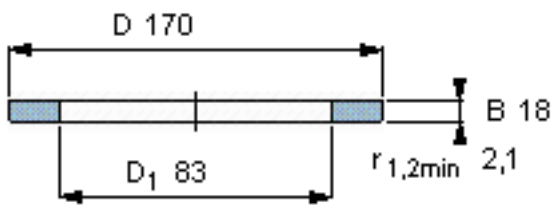

SKF GS 89416参数

尺寸	d	80	mm	-
	D	170	mm	-
	B	18	mm	-
	d ₁	-	mm	-
	D ₁	83	mm	-
	r ₁ 、r _{1.2}	2.1	mm	-
重量	重量	2480	g	-
型号	型号	GS 89416	-	-

SKF GS 89416图片

轴承座垫圈

轴承座垫圈

参考资料:<http://www.sozhou.com/p/73c62094.html>