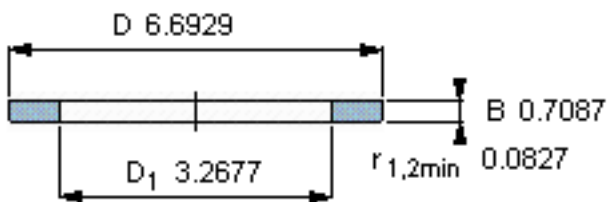

SKF GS 89416参数

尺寸	d	80	mm	-
	D	170	mm	-
	B	18	mm	-
	d ₁	-	mm	-
	D ₁	83	mm	-
	r ₁ 、r _{1.2}	2.1	mm	-
重量	重量	2480	g	-
型号	型号	GS 89416	-	-

SKF GS 89416图片

轴承座垫圈

轴承座垫圈

参考资料:<http://www.sozhou.com/p/73c62094.html>