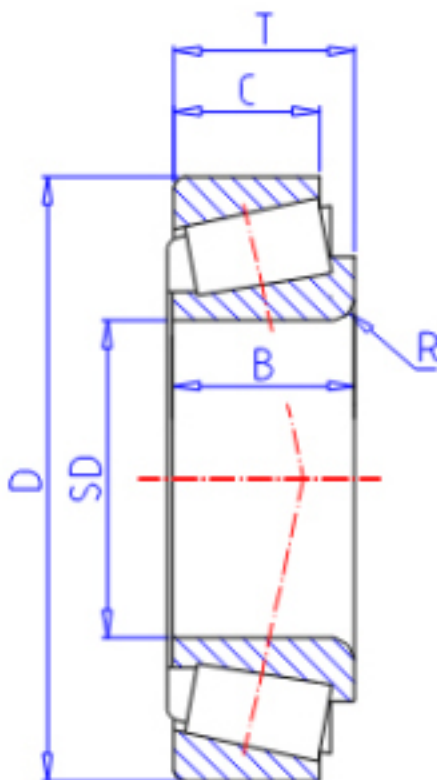

KOYO 30212CR参数

型号	ORDER	30212CR		型号
主要尺寸	SD	60	mm	内径
	D	110	mm	外径
	T	23.75	mm	-
	B	22.0	mm	宽度
	C	17.0	mm	宽度
	R	2.0	mm	(最小)
基本额定载荷	CR	102000	N	动载荷
	CO	123000	N	静载荷
极限转速	NG	3500	1/min	脂润滑
	NO	4700	1/min	油润滑

KOYO 30212CR图片

参考资料:<http://www.sozhou.com/p/73c02b2b.html>