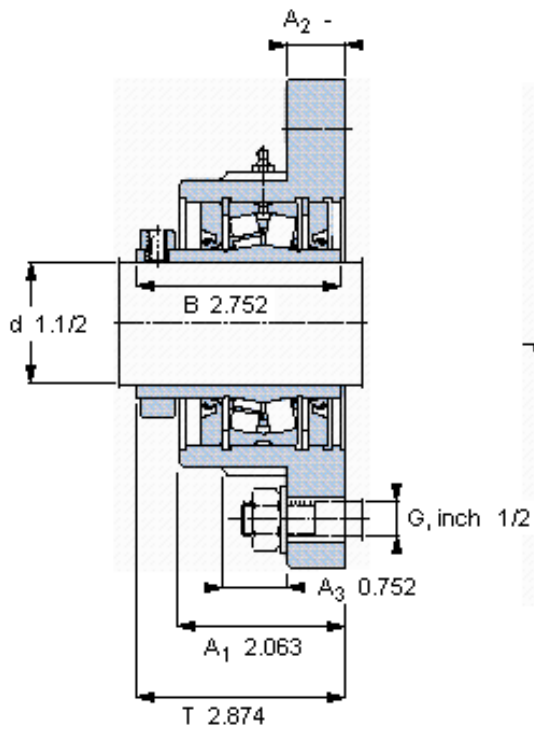

SKF FYR 1.1/2-3参数

主要尺寸	d	38.1	mm	-
	A ₁	52.4	mm	-
	J	127	mm	-
	L	158.8	mm	-
	T	73	mm	-
基本额定载荷	C	73800	N	动载荷
	C ₀	81500	N	静载荷
极限转速	极限转速	2800	r/min	-
重量	重量	3810	g	-
型号	型号	FYR 1.1/2-3	-	-
基本轴承型号	基本轴承型号	22208	-	-

SKF FYR 1.1/2-3图片

参考资料: <http://www.sozhou.com/p/73a6b28b.html>

允许轴向位移 [mm]
 (从中间位置)