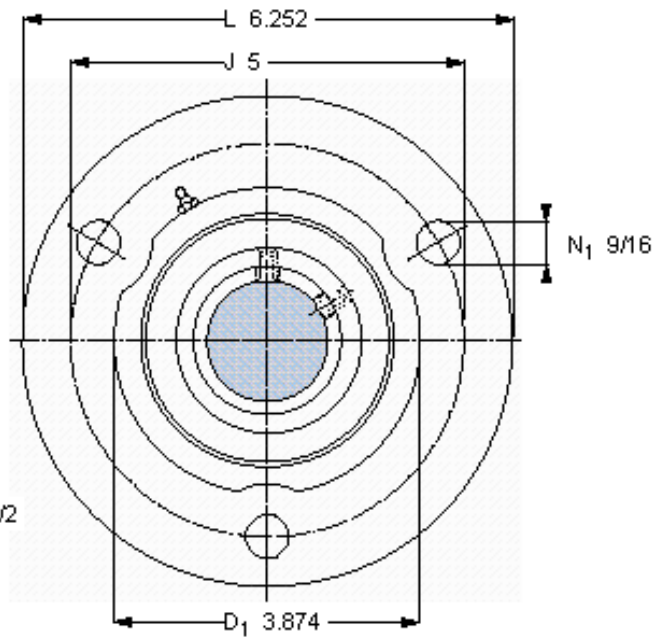

SKF FYR 1.1/2-3参数

主要尺寸	d	38.1	mm	-
	A ₁	52.4	mm	-
	J	127	mm	-
	L	158.8	mm	-
	T	73	mm	-
基本额定载荷	C	73800	N	动载荷
	C ₀	81500	N	静载荷
极限转速	极限转速	2800	r/min	-
重量	重量	3810	g	-
型号	型号	FYR 1.1/2-3	-	-
基本轴承型号	基本轴承型号	22208	-	-

SKF FYR 1.1/2-3图片

参考资料: <http://www.sozhou.com/p/73a6b28b.html>

允许轴向位移 [mm]
 (从中间位置)