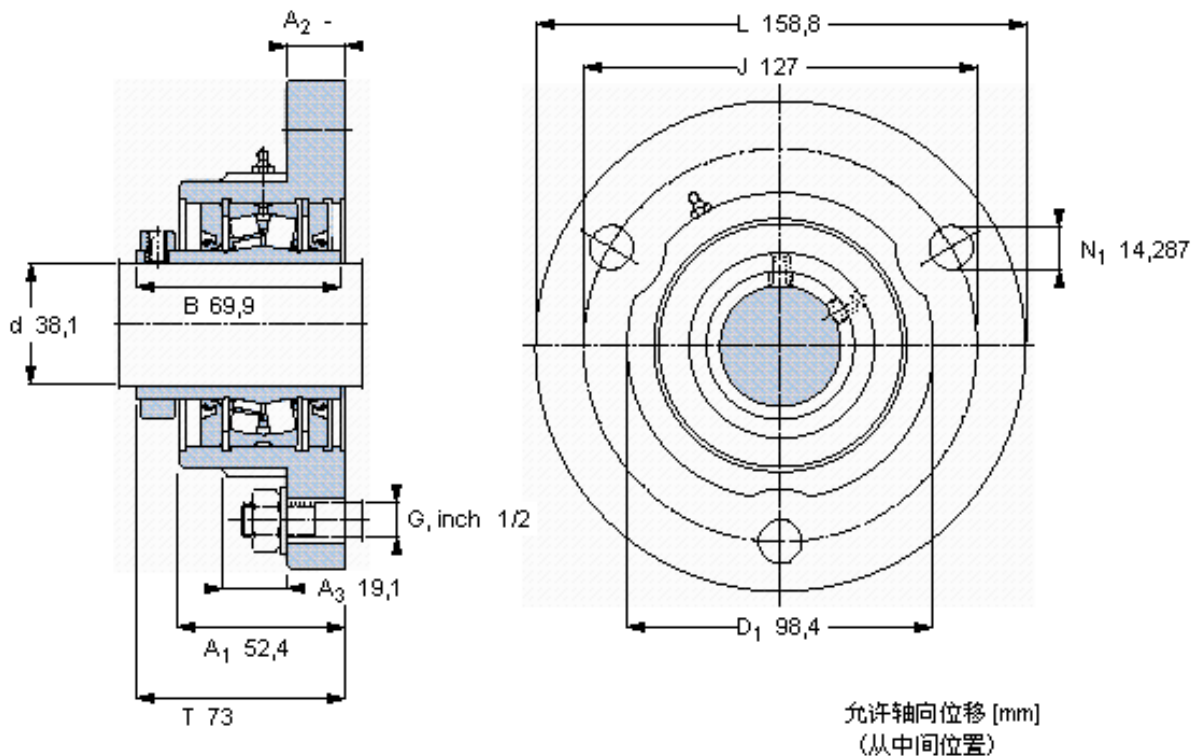

SKF FYR 1.1/2-3参数

主要尺寸	d	38.1	mm	-
	A ₁	52.4	mm	-
	J	127	mm	-
	L	158.8	mm	-
	T	73	mm	-
基本额定载荷	C	73800	N	动载荷
	C ₀	81500	N	静载荷
极限转速	极限转速	2800	r/min	-
重量	重量	3810	g	-
型号	型号	FYR 1.1/2-3	-	-
基本轴承型号	基本轴承型号	22208	-	-

SKF FYR 1.1/2-3图片

参考资料: <http://www.sozhou.com/p/73a6b28b.html>

允许轴向位移 [mm]
 (从中间位置)