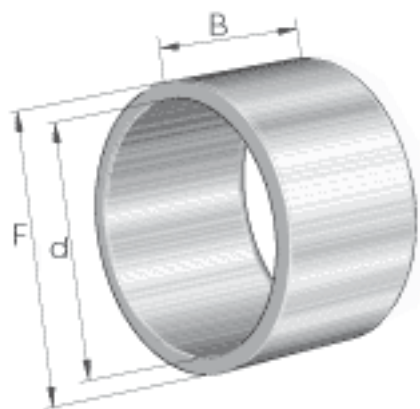

INA LR20X25X16, 5参数

尺寸	B	16.5	mm	-
	$r_{min}$	0.3	mm	-
重量	m	21.7	g	质量
尺寸	d	20	mm	最大和最小直径的算术平均值
	F	25	mm	最大和最小直径的算术平均值

INA LR20X25X16, 5图片

参考资料:<http://www.sozhou.com/p/73a22a27.html>