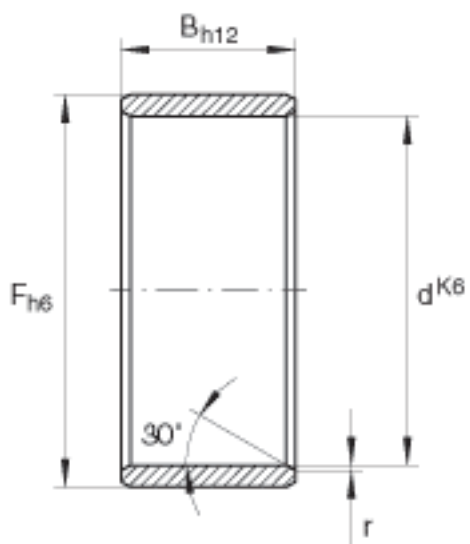

INA LR20X25X16, 5参数

尺寸	B	16.5	mm	-
	$r_{min}$	0.3	mm	-
重量	m	21.7	g	质量
尺寸	d	20	mm	最大和最小直径的算术平均值
	F	25	mm	最大和最小直径的算术平均值

INA LR20X25X16, 5图片

参考资料:<http://www.sozhou.com/p/73a22a27.html>