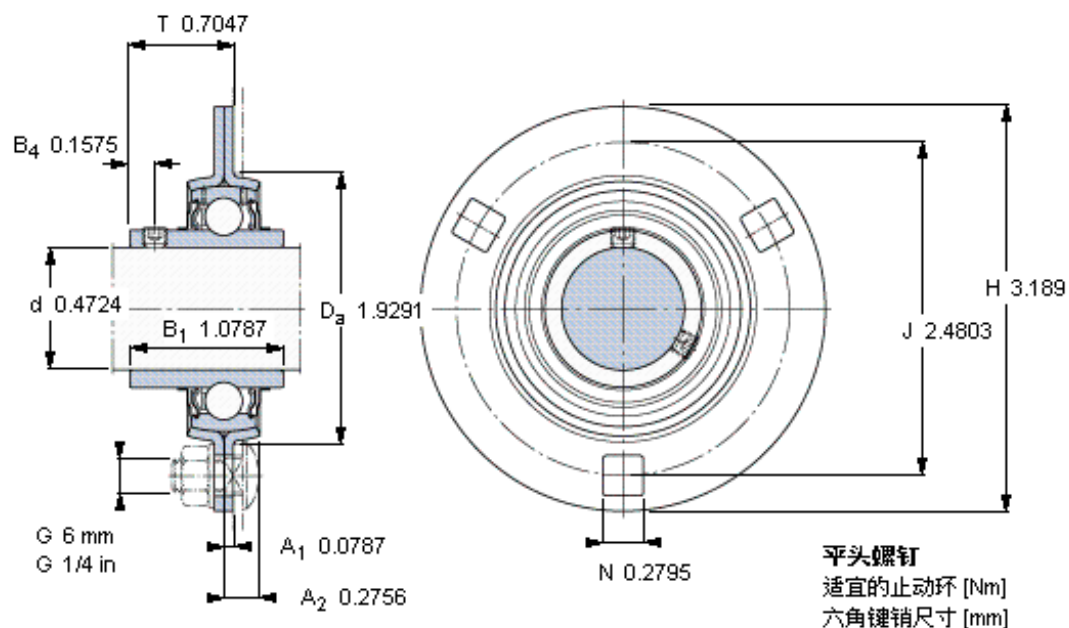

SKF PF 12 TF参数

主要尺寸	d	12	mm	-
	D _a	49	mm	-
	H	81	mm	-
	J	63	mm	-
	T	17.9	mm	-
基本额定载荷	C	9560	N	动载荷
	C ₀	4750	N	静载荷
允许轴承座载荷	径向	2500	N	-
重量	重量	260	g	-
型号	轴承单元	PF 12 TF	-	-
订货型号	轴承座	PF 40	-	-
	轴承	YAR 203/12-2F	-	-

SKF PF 12 TF图片

M 6x0.7
4
3

参考资料: <http://www.sozhou.com/p/738192b3.html>

M 6×0.7
4
3