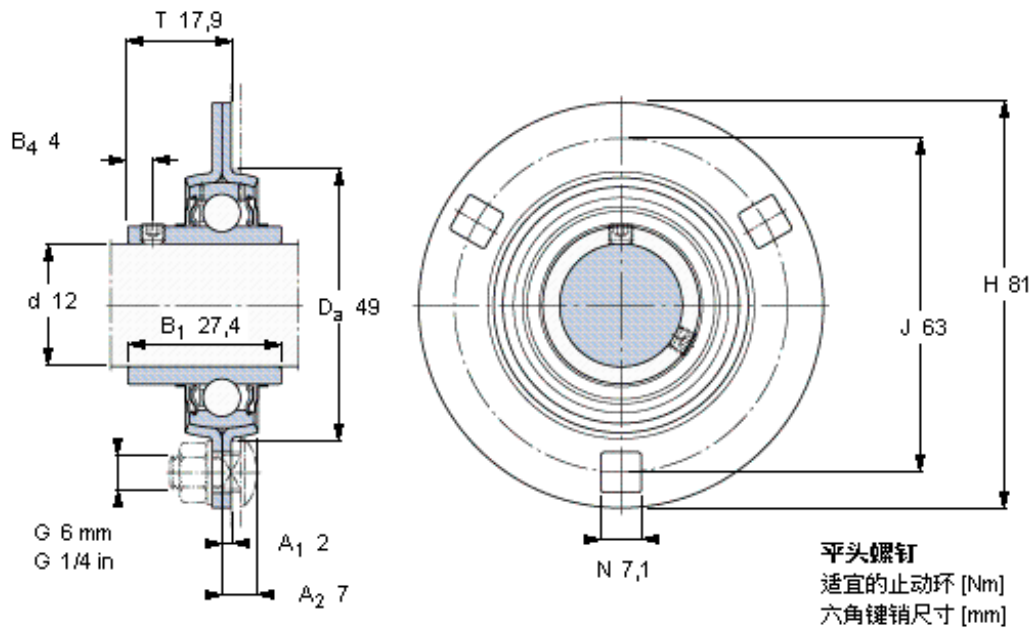

SKF PF 12 TF参数

主要尺寸	d	12	mm	-
	D _a	49	mm	-
	H	81	mm	-
	J	63	mm	-
	T	17.9	mm	-
基本额定载荷	C	9560	N	动载荷
	C ₀	4750	N	静载荷
允许轴承座载荷	径向	2500	N	-
重量	重量	260	g	-
型号	轴承单元	PF 12 TF	-	-
订货型号	轴承座	PF 40	-	-
	轴承	YAR 203/12-2F	-	-

SKF PF 12 TF图片

M 6x0.7
4
3

参考资料: <http://www.sozhou.com/p/738192b3.html>

M 6×0.7
4
3