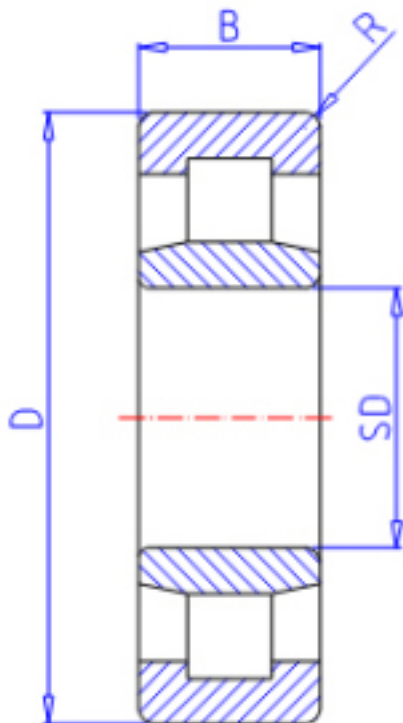

KOYO NU2217参数

主要尺寸	SD	85	mm	内径
	D	150	mm	外径
	B	36	mm	宽度
	R	2.0	mm	(最小)
型号	ORDER	NU2217		型号
基本额定载荷	C	169000	N	动载荷
	C0	218000	N	静载荷
极限转速	NG	3800	1/min	脂润滑
	NO	5000	1/min	油润滑

KOYO NU2217图片

参考资料:<http://www.sozhou.com/p/7304c0ea.html>