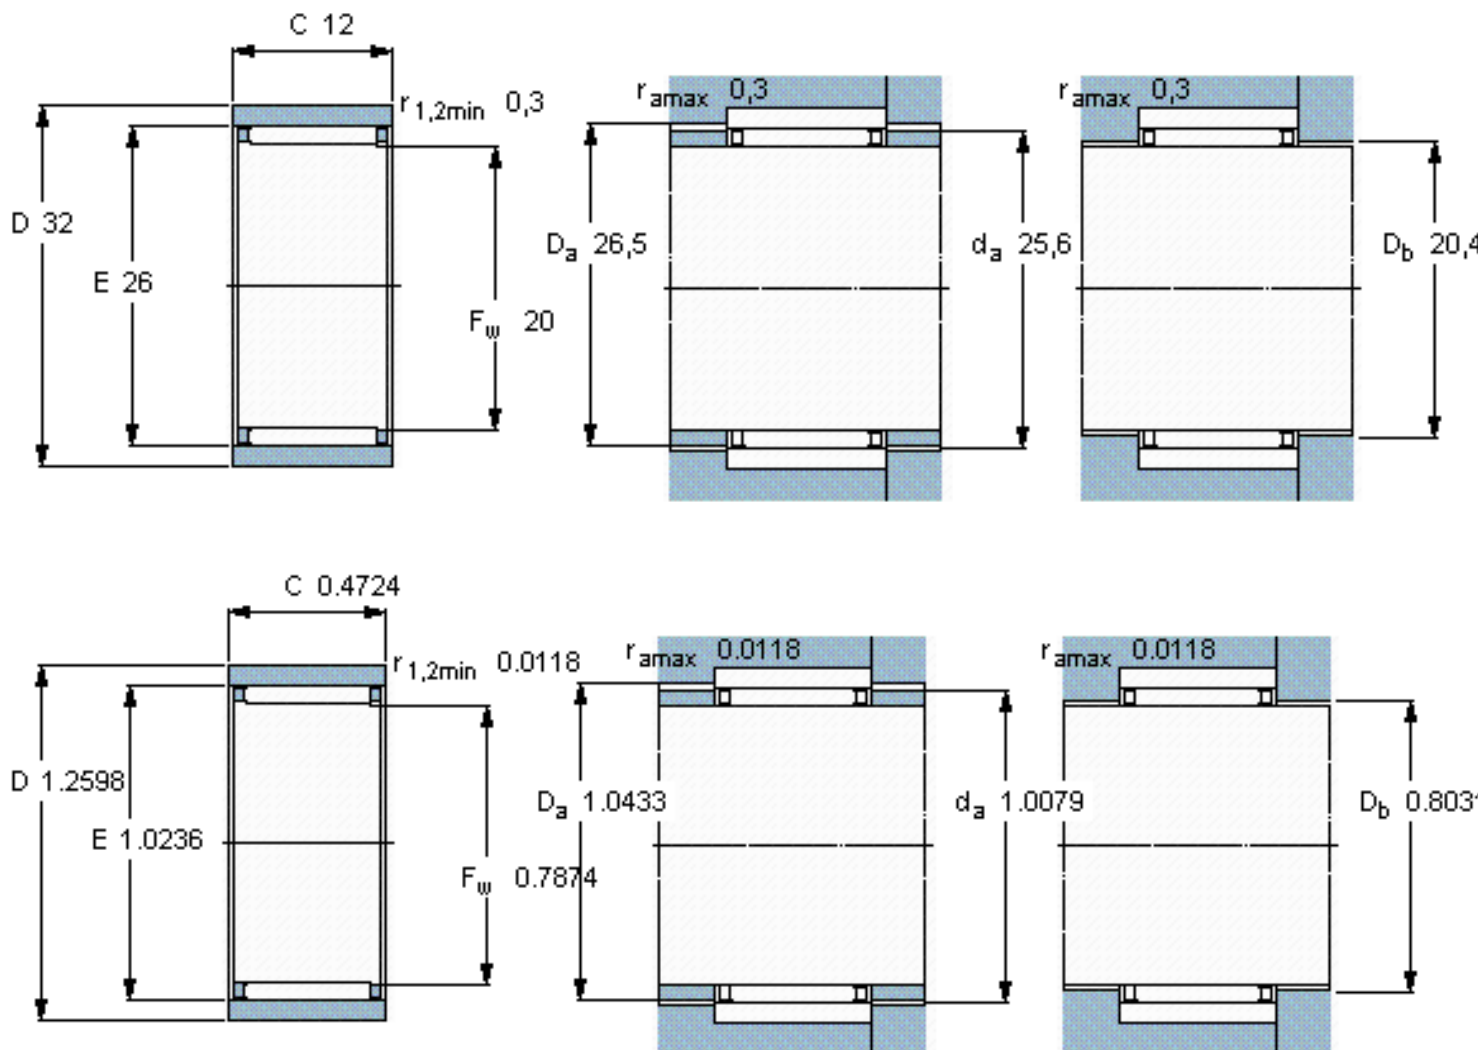

SKF RNAO 20x32x12参数

主要尺寸	F_w	20	mm	-
	D	32	mm	-
	C	12	mm	-
基本额定载荷	C	12800	N	动载荷
	C_0	16300	N	静载荷
疲劳载荷极限	P_u	1960	N	-
额定转速	参考转速	19000	r/min	-
	极限转速	22000	r/min	-
重量	重量	38	g	-
型号	型号	RNAO 20x32x12	-	-

SKF RNAO 20x32x12图片