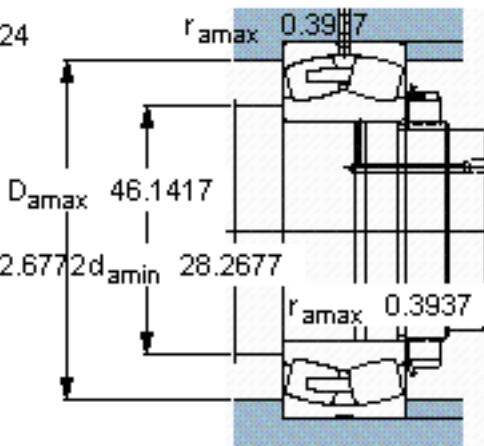

SKF 232/670 CA/W33 *参数

主要尺寸	d	670	mm	-
	D	1220	mm	-
	B	438	mm	-
基本额定载荷	C	18000000	N	动载荷
	C_0	30500000	N	静载荷
疲劳载荷极限	P_u	1700000	N	-
额定转速	参考转速	220	r/min	-
	极限转速	360	r/min	-
重量	重量	2270000	g	-
型号	* SKF 探索者轴承	232/670 CA/W33 *	-	-

SKF 232/670 CA/W33 *图片

计算系数
e 0,35
Y₁ 1,9
Y₂ 2,9
Y₀ 1,8

计算系数
e 0,35
Y₁ 1,9
Y₂ 2,9
Y₀ 1,8

参考资料:<http://www.sozhou.com/p/72eb1a3b.html>