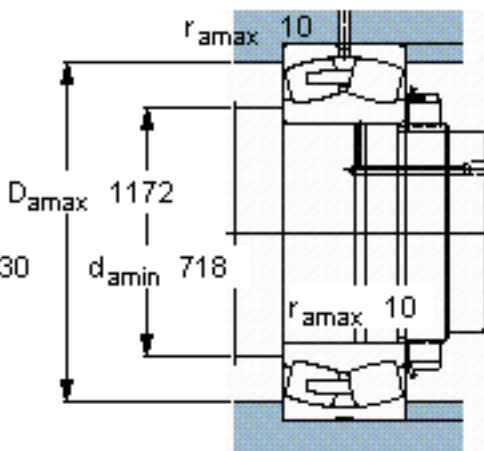

SKF 232/670 CA/W33 *参数

主要尺寸	d	670	mm	-
	D	1220	mm	-
	B	438	mm	-
基本额定载荷	C	18000000	N	动载荷
	C_0	30500000	N	静载荷
疲劳载荷极限	P_u	1700000	N	-
额定转速	参考转速	220	r/min	-
	极限转速	360	r/min	-
重量	重量	2270000	g	-
型号	* SKF 探索者轴承	232/670 CA/W33 *	-	-

SKF 232/670 CA/W33 *图片

计算系数
e 0,35
Y₁ 1,9
Y₂ 2,9
Y₀ 1,8

计算系数
e 0,35
Y₁ 1,9
Y₂ 2,9
Y₀ 1,8

参考资料:<http://www.sozhou.com/p/72eb1a3b.html>