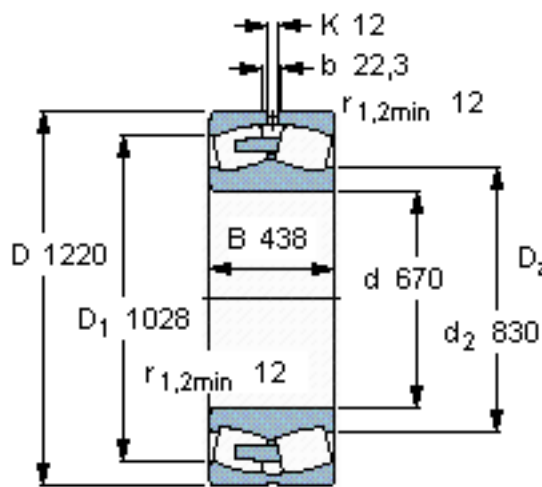

SKF 232/670 CA/W33 *参数

主要尺寸	d	670	mm	-
	D	1220	mm	-
	B	438	mm	-
基本额定载荷	C	18000000	N	动载荷
	C_0	30500000	N	静载荷
疲劳载荷极限	P_u	1700000	N	-
额定转速	参考转速	220	r/min	-
	极限转速	360	r/min	-
重量	重量	2270000	g	-
型号	* SKF 探索者轴承	232/670 CA/W33 *	-	-

SKF 232/670 CA/W33 *图片

计算系数
e 0,35
Y₁ 1,9
Y₂ 2,9
Y₀ 1,8

计算系数
e 0,35
Y₁ 1,9
Y₂ 2,9
Y₀ 1,8

参考资料:<http://www.sozhou.com/p/72eb1a3b.html>