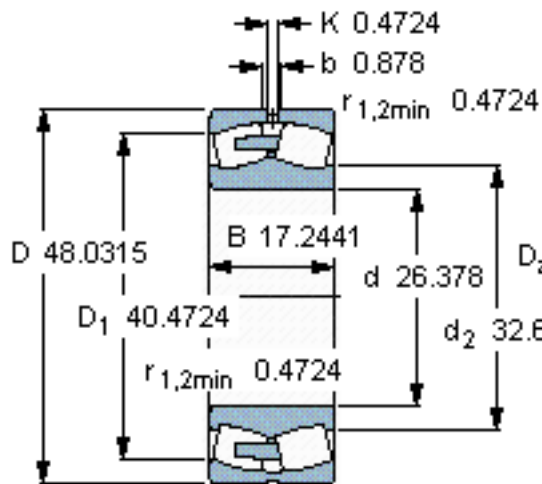

SKF 232/670 CA/W33 *参数

主要尺寸	d	670	mm	-
	D	1220	mm	-
	B	438	mm	-
基本额定载荷	C	18000000	N	动载荷
	C_0	30500000	N	静载荷
疲劳载荷极限	P_u	1700000	N	-
额定转速	参考转速	220	r/min	-
	极限转速	360	r/min	-
重量	重量	2270000	g	-
型号	* SKF 探索者轴承	232/670 CA/W33 *	-	-

SKF 232/670 CA/W33 *图片

计算系数
e 0,35
Y₁ 1,9
Y₂ 2,9
Y₀ 1,8

计算系数
e 0,35
Y₁ 1,9
Y₂ 2,9
Y₀ 1,8

参考资料:<http://www.sozhou.com/p/72eb1a3b.html>