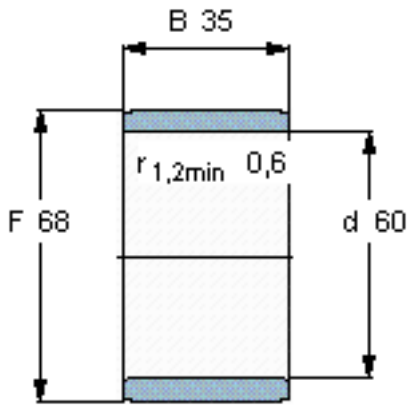

SKF IR 60x68x35参数

主要尺寸	d	60	mm	-
	F	68	mm	-
	B	35	mm	-
	最小	0.6	mm	-
重量	重量	210	g	-
型号	型号	IR 60x68x35	-	-

SKF IR 60x68x35图片

参考资料:<http://www.sozhou.com/p/72cc08e6.html>