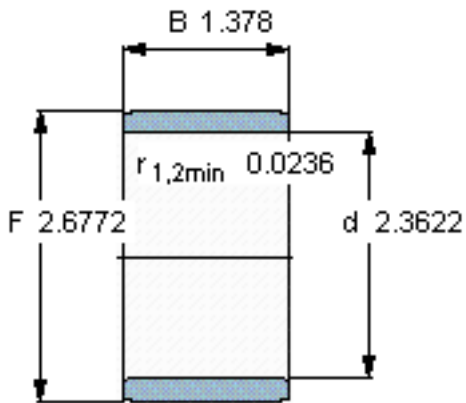

SKF IR 60x68x35参数

主要尺寸	d	60	mm	-
	F	68	mm	-
	B	35	mm	-
	最小	0.6	mm	-
重量	重量	210	g	-
型号	型号	IR 60x68x35	-	-

SKF IR 60x68x35图片

参考资料:<http://www.sozhou.com/p/72cc08e6.html>