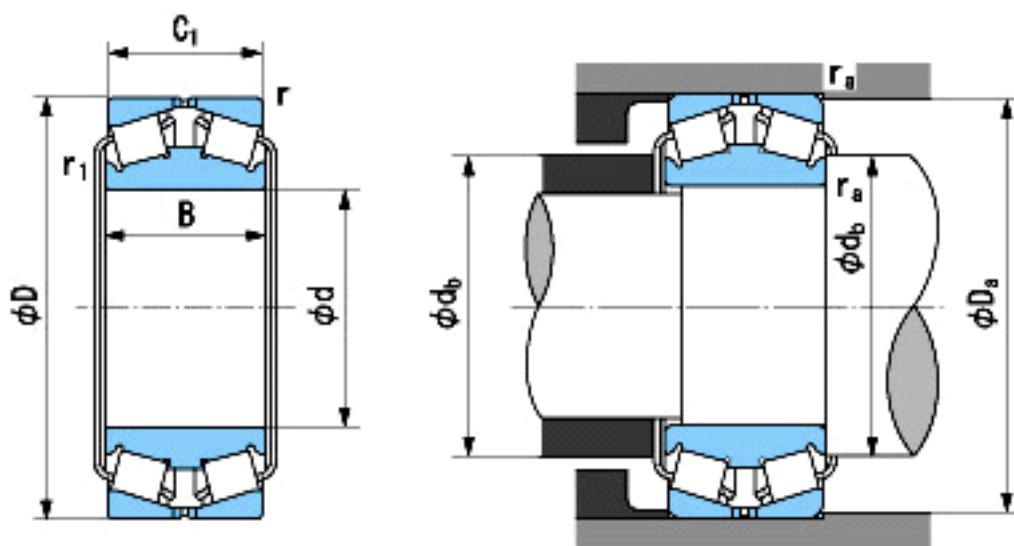

NACHI 180KBD030参数

外形尺寸	d	180	mm	内径
	D	280	mm	外径
	B	74	mm	宽度
	C1	74	mm	宽度
	r	2.5~4	mm	轴向
	r	2.5~5.5	mm	轴向
	r1	3~4.5	mm	径向
	r1	3~6.5	mm	径向
安装尺寸	da(min)	250	mm	(最小)
	Db(min)	208	mm	(最小)
	ra(max)	2	mm	(最大)
	ral(max)	2.5	mm	(最大)
重量	Mass	16800	g	重量
基本额定载荷	Cr	575000	N	动载荷
	Cor	1050000	N	静载荷
极限速度	Grease	-	r/min	脂润滑
	Oil	-	r/min	油润滑

NACHI 180KBD030图片