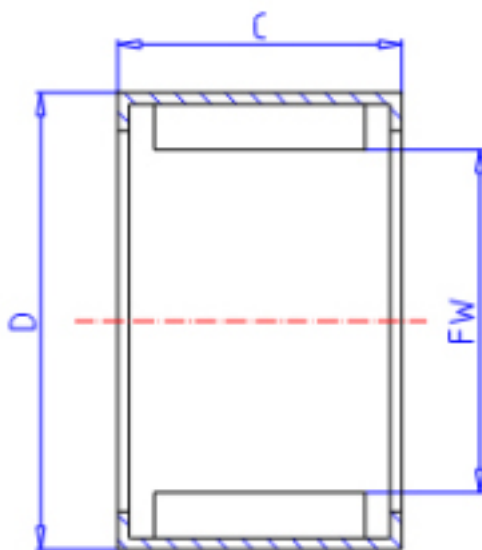

KOYO 13BM1912参数

主要尺寸	FW	13.0	mm	内径
	C	12	mm	宽度
	D	19	mm	外径
型号	ORDER	13BM1912		型号
基本额定载荷	CR	8550	N	动载荷
	C0	13400	N	静载荷
极限转速	NO	9100	1/min	油润滑

KOYO 13BM1912图片

参考资料:<http://www.sozhou.com/p/721fa4a1.html>