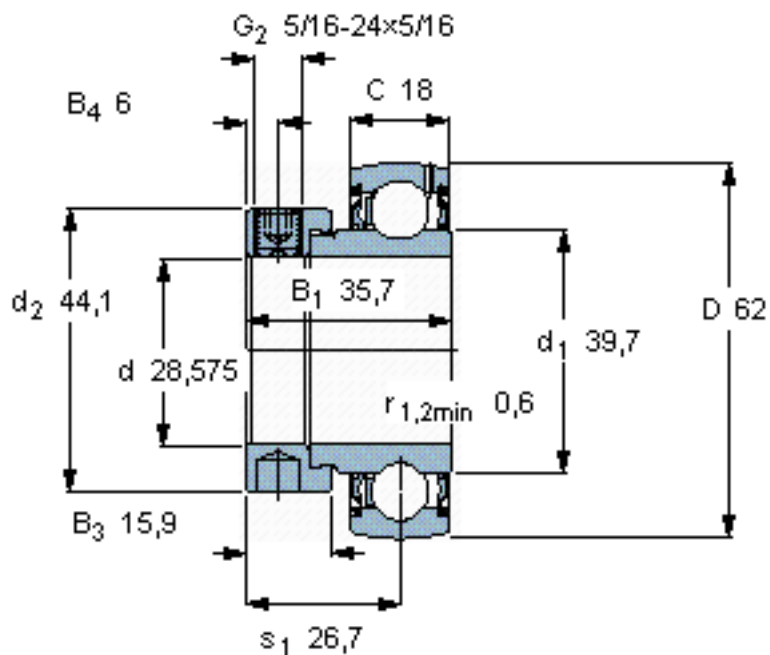

SKF YET 206-102参数

主要尺寸	d	28.575	mm	-
	D	62	mm	-
	B ₁ (B)	35.7	mm	-
	C	18	mm	-
基本额定载荷	C	19500	N	动载荷
	C ₀	11200	N	静载荷
疲劳载荷极限	P _u	475	N	-
极限转速	带h6轴公差	6300	r/min	-
重量	重量	320	g	-
型号	型号	YET 206-102	-	-

SKF YET 206-102图片

六角键销尺寸 [mm]

3,96875

推荐的紧固扭矩 [Nm]

6,5

适宜的橡胶活圈

RIS 206 A

计算系数

f₀ 14

参考资料: <http://www.sozhou.com/p/719eed8a.html>

六角键销尺寸 [mm]

3,96875

推荐的紧固扭矩 [Nm]

6,5

适宜的橡胶活圈

RIS 206 A

计算系数