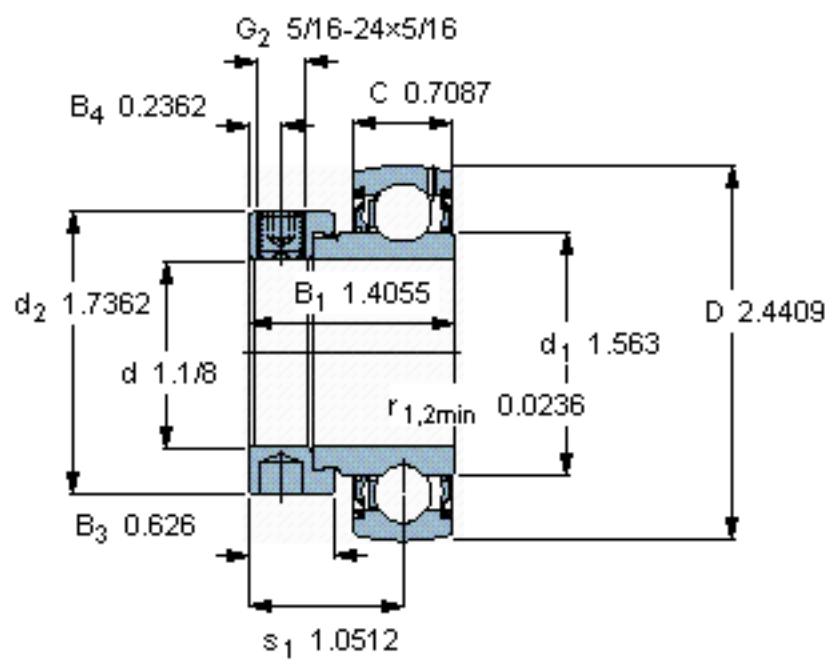

SKF YET 206-102参数

主要尺寸	d	28.575	mm	-
	D	62	mm	-
	B ₁ (B)	35.7	mm	-
	C	18	mm	-
基本额定载荷	C	19500	N	动载荷
	C ₀	11200	N	静载荷
疲劳载荷极限	P _u	475	N	-
极限转速	带h6轴公差	6300	r/min	-
重量	重量	320	g	-
型号	型号	YET 206-102	-	-

SKF YET 206-102图片

六角键销尺寸 [mm]

3,96875

推荐的紧固扭矩 [Nm]

6,5

适宜的橡胶活圈

RIS 206 A

计算系数

f₀ 14

参考资料: <http://www.sozhou.com/p/719eed8a.html>

六角键销尺寸 [mm]

3,96875

推荐的紧固扭矩 [Nm]

6,5

适宜的橡胶活圈

RIS 206 A

计算系数