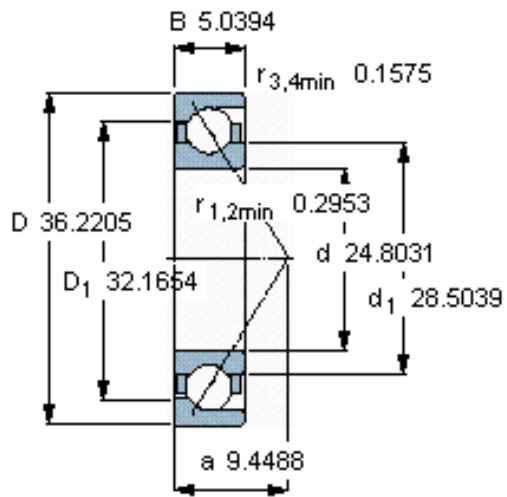

SKF 70/630 AMB参数

主要尺寸	d	630	mm	-
	D	920	mm	-
	B	128	mm	-
基本额定载荷	C	956000	N	动载荷
	C_0	2450000	N	静载荷
疲劳载荷极限	P_u	37500	N	-
额定转速	参考转速	560	r/min	-
	极限转速	700	r/min	-
重量	重量	270000	g	-
型号	* SKF 探索者轴承	70/630 AMB	-	-

SKF 70/630 AMB图片

参考资料: <http://www.sozhou.com/p/7196ac02.html>

计算系数

- k_r 0,08
- k_a 0,3
- e 0,8
- X 0,39
- Y 0,76
- Y_0 0,33