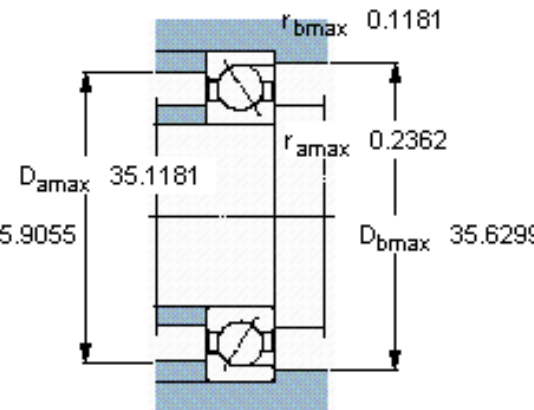

SKF 70/630 AMB参数

主要尺寸	d	630	mm	-
	D	920	mm	-
	B	128	mm	-
基本额定载荷	C	956000	N	动载荷
	C_0	2450000	N	静载荷
疲劳载荷极限	P_u	37500	N	-
额定转速	参考转速	560	r/min	-
	极限转速	700	r/min	-
重量	重量	270000	g	-
型号	* SKF 探索者轴承	70/630 AMB	-	-

SKF 70/630 AMB图片

参考资料: <http://www.sozhou.com/p/7196ac02.html>

计算系数

- k_r 0,08
- k_a 0,3
- e 0,8
- X 0,39
- Y 0,76
- Y_0 0,33