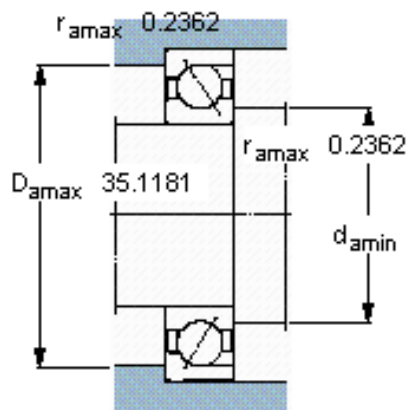

SKF 70/630 AMB参数

主要尺寸	d	630	mm	-
	D	920	mm	-
	B	128	mm	-
基本额定载荷	C	956000	N	动载荷
	C_0	2450000	N	静载荷
疲劳载荷极限	P_u	37500	N	-
额定转速	参考转速	560	r/min	-
	极限转速	700	r/min	-
重量	重量	270000	g	-
型号	* SKF 探索者轴承	70/630 AMB	-	-

SKF 70/630 AMB图片

参考资料: <http://www.sozhou.com/p/7196ac02.html>

计算系数

- k_r 0,08
- k_a 0,3
- e 0,8
- X 0,39
- Y 0,76
- Y_0 0,33