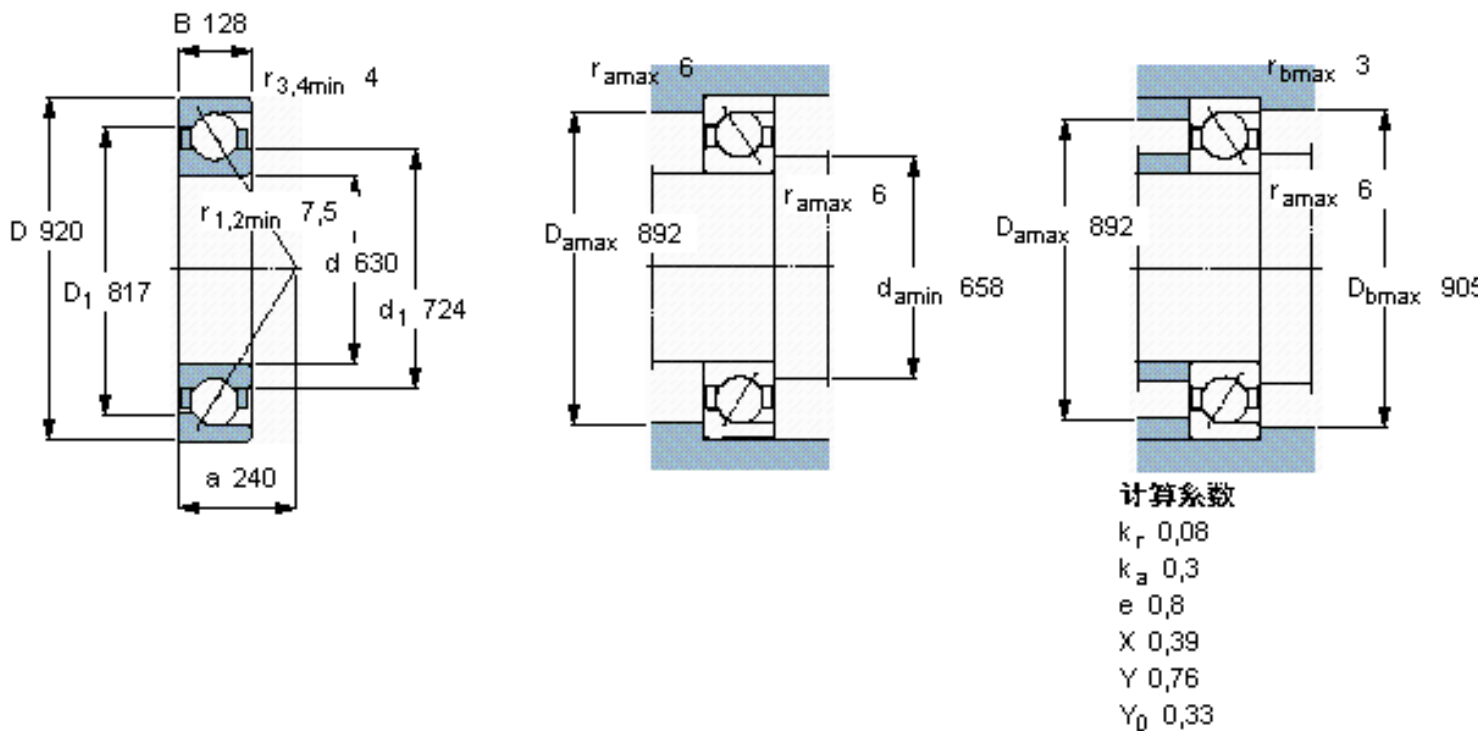

SKF 70/630 AMB参数

主要尺寸	d	630	mm	-
	D	920	mm	-
	B	128	mm	-
基本额定载荷	C	956000	N	动载荷
	C_0	2450000	N	静载荷
疲劳载荷极限	P_u	37500	N	-
额定转速	参考转速	560	r/min	-
	极限转速	700	r/min	-
重量	重量	270000	g	-
型号	* SKF 探索者轴承	70/630 AMB	-	-

SKF 70/630 AMB图片

参考资料: <http://www.sozhou.com/p/7196ac02.html>

计算系数

- k_r 0,08
- k_a 0,3
- e 0,8
- X 0,39
- Y 0,76
- Y_0 0,33