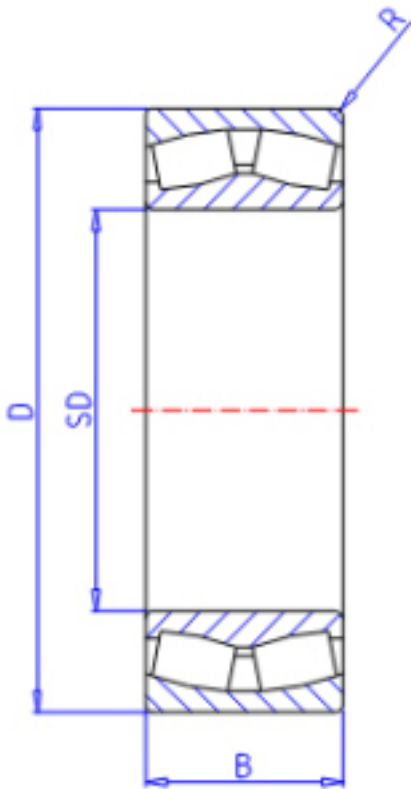

KOYO 23240R参数

主要尺寸	SD	200	mm	内径
	D	360	mm	外径
	B	128.0	mm	宽度
	R	4.0	mm	(最小)
型号	ORDER	23240R		型号
基本额定载荷	C	1940000	N	动载荷
	C0	2610000	N	静载荷
极限转速	NG	940	1/min	脂润滑
	NO	1300	1/min	油润滑

KOYO 23240R图片

参考资料:<http://www.sozhou.com/p/717e3adb.html>