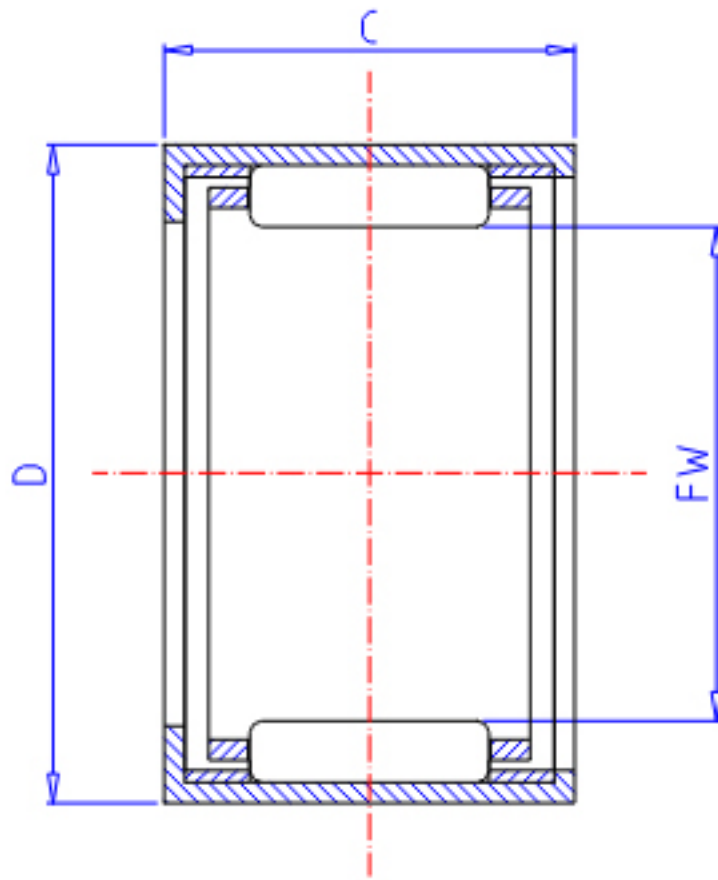

参考资料:<http://www.sozhou.com/p/717b504a.html>