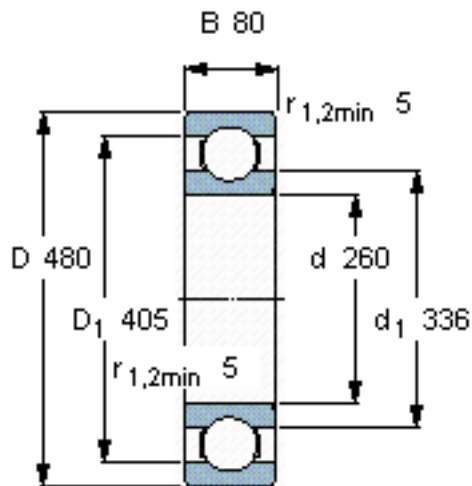

SKF 6252 M/W64参数

主要尺寸	d	260	mm	-
	D	480	mm	-
	B	80	mm	-
基本额定载荷	C	390000	N	动载荷
	C_0	530000	N	静载荷
疲劳载荷极限	P_u	11800	N	-
极限转速	极限转速	110	r/min	-
重量	重量	65500	g	-
型号	* SKF 探索者轴承	6252 M/W64	-	-

SKF 6252 M/W64图片

计算系数