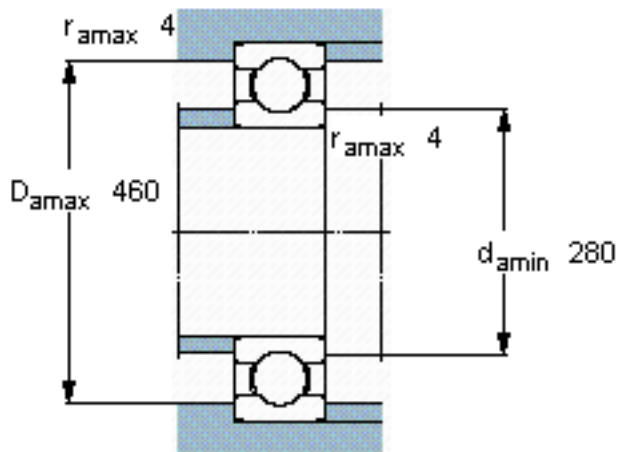

SKF 6252 M/W64参数

主要尺寸	d	260	mm	-
	D	480	mm	-
	B	80	mm	-
基本额定载荷	C	390000	N	动载荷
	C_0	530000	N	静载荷
疲劳载荷极限	P_u	11800	N	-
极限转速	极限转速	110	r/min	-
重量	重量	65500	g	-
型号	* SKF 探索者轴承	6252 M/W64	-	-

SKF 6252 M/W64图片

计算系数