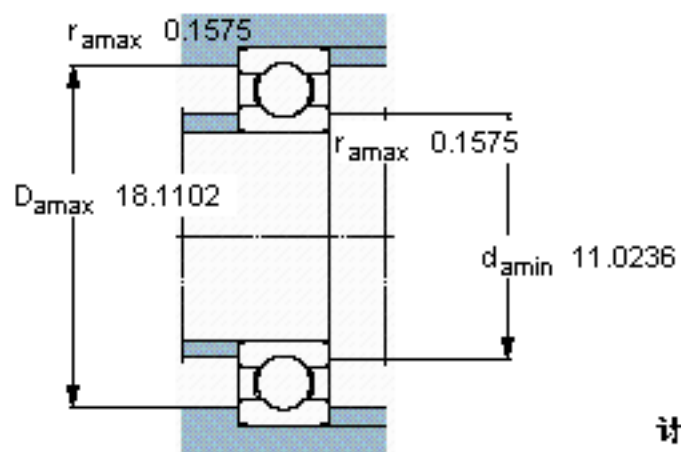

计算系数

k_r 0,025

f_0 15