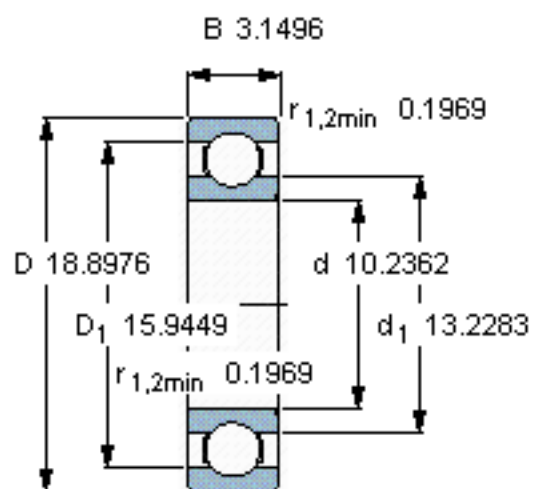

计算系数

k_r 0,025

f_0 15