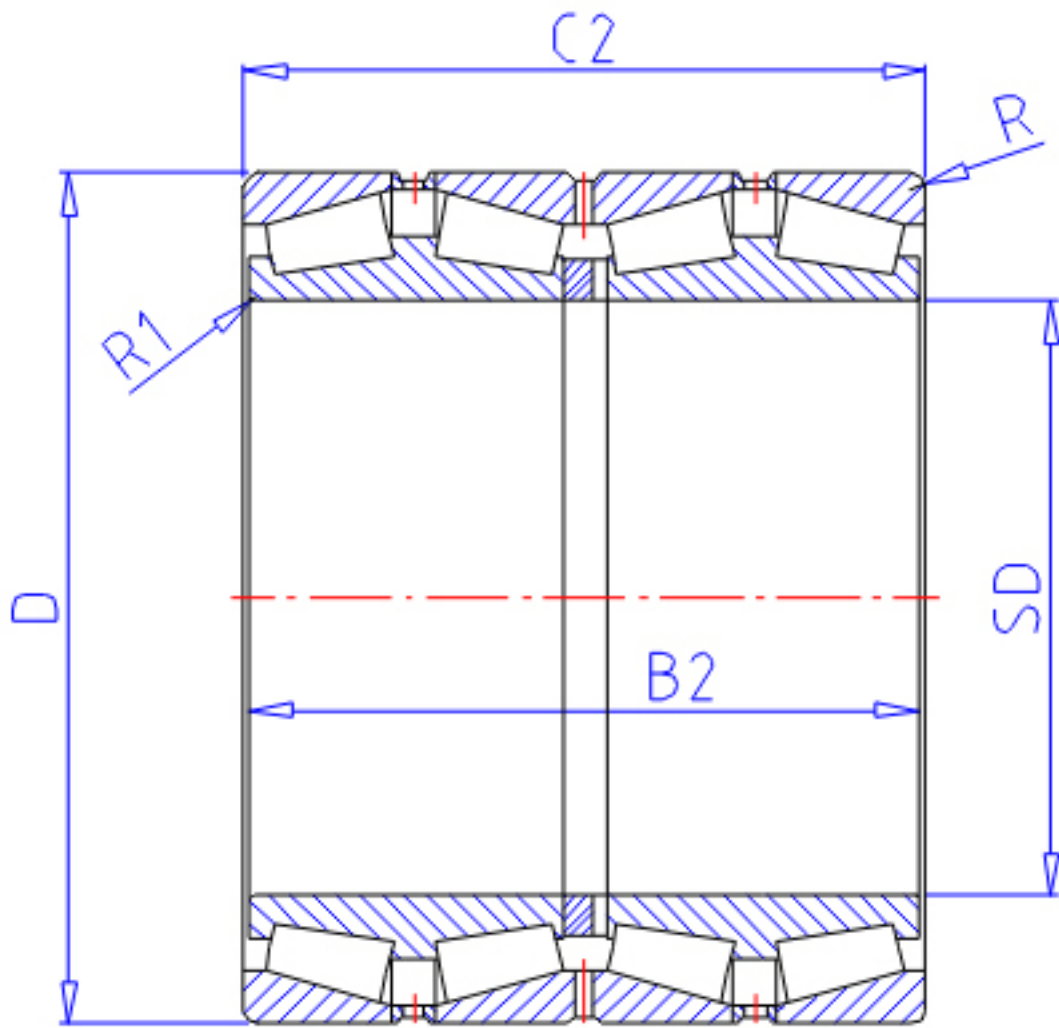

NTN E-EE132082D/132125/132126D参数

主要尺寸	SD	203.20	mm	-
	D	317.50	mm	外径
	B2	215.90	mm	宽度
	C2	209.55	mm	宽度
	R1	3.3	mm	(最小)
	R	3.3	mm	(最小)
型号		E-		
	ORDER	EE132082D/132125/132126D		型号
基本额定载荷	CR	1270000	N	动载荷
	COR	2820000	N	静载荷
	CRF	129000	kgf	动载荷
	CORF	288000	kgf	静载荷
重量	MASS	62500	g	重量
安装尺寸	DA1	224	mm	-
	DA	294		-
	SA	9.5	mm	-

NTN E-EE132082D/132125/132126D图片

参考资料:<http://www.sozhou.com/p/712006e9.html>