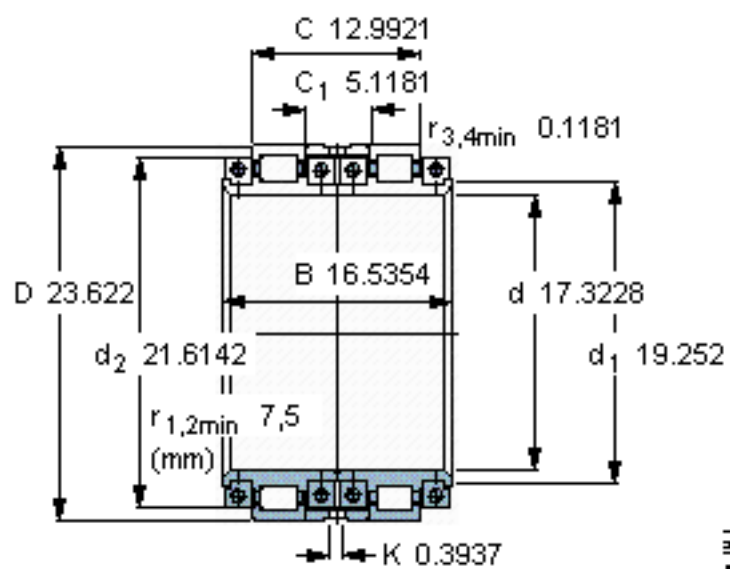

SKF BCRB 326907参数

主要尺寸	d	440	mm	-
	D	600	mm	-
	B	420	mm	-
	C	330	mm	-
基本额定载荷	C	2810000	N	动载荷
	C ₀	6950000	N	静载荷
疲劳载荷极限	P _u	600000	N	-
径向内部游隙	最小	0.21	mm	-
	最大	0.31	mm	-
重量	重量	310000	g	-
型号	型号	BCRB 326907	-	-

SKF BCRB 326907图片

**基本额定载荷
用于单列滚子 [kN]**
C 1650
C₀ 3450

参考资料: <http://www.sozhou.com/p/7093ae5f.html>

**基本额定载荷
用于单列滚子 [kN]**

C 1650

C_0 3450