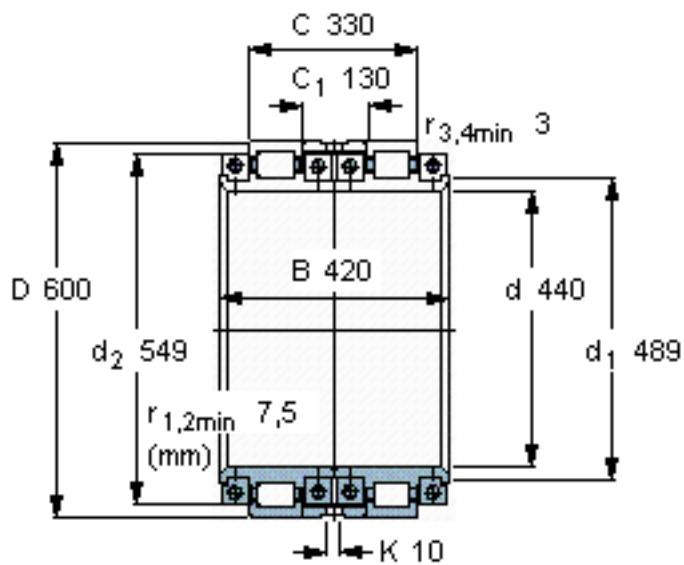

SKF BCRB 326907参数

主要尺寸	d	440	mm	-
	D	600	mm	-
	B	420	mm	-
	C	330	mm	-
基本额定载荷	C	2810000	N	动载荷
	C ₀	6950000	N	静载荷
疲劳载荷极限	P _u	600000	N	-
径向内部游隙	最小	0.21	mm	-
	最大	0.31	mm	-
重量	重量	310000	g	-
型号	型号	BCRB 326907	-	-

SKF BCRB 326907图片

**基本额定载荷
用于单列滚子 [kN]**
C 1650
C₀ 3450

参考资料: <http://www.sozhou.com/p/7093ae5f.html>

**基本额定载荷
用于单列滚子 [kN]**

C 1650

C_0 3450