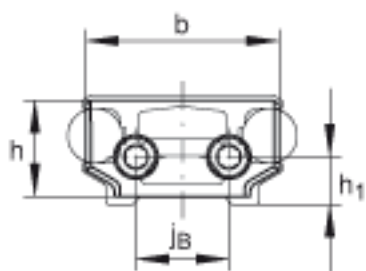

INA ANS. LFS52-F参数

尺寸	b	42	mm	-
	G	M5		-
	h	16	mm	-
	h_1	9	mm	-
	j_B	21	mm	-
	s	8	mm	-
	t	10	mm	-
说明		LFS52-F		适用于导轨 ANS 不能安装在: LFS32-C:aL/aR

INA ANS. LFS52-F图片

参考资料:<http://www.sozhou.com/p/70930c9c.html>