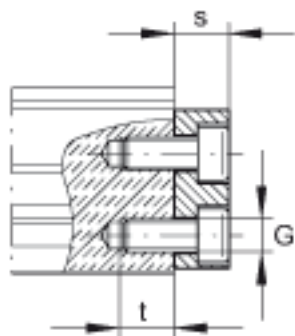

INA ANS. LFS52-F参数

尺寸	b	42	mm	-
	G	M5		-
	h	16	mm	-
	h_1	9	mm	-
	j_B	21	mm	-
	s	8	mm	-
	t	10	mm	-
说明		LFS52-F		适用于导轨 ANS 不能安装在: LFS32-C:aL/aR

INA ANS. LFS52-F图片

参考资料:<http://www.sozhou.com/p/70930c9c.html>