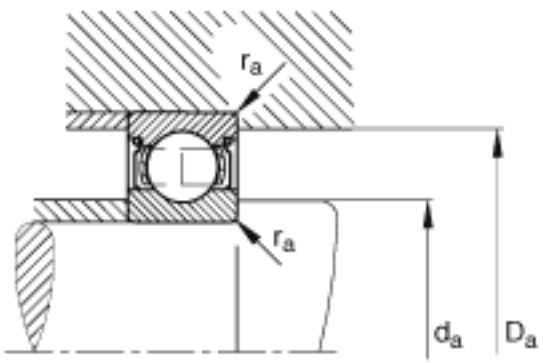

参考资料:<http://www.sozhou.com/p/702e8310.html>