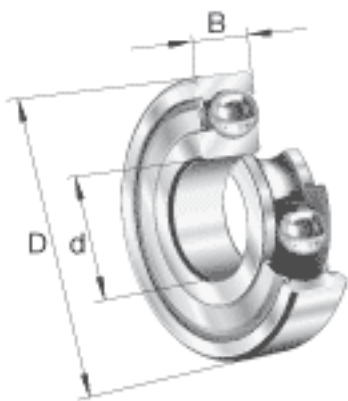

FAG 6002-2Z参数

尺寸	d	15	mm	-
	D	32	mm	-
	B	9	mm	-
	D₂	28.4	mm	-
	D_{a max}	30	mm	-
	d₁	20.5	mm	-
	d_{a min}	17	mm	-
	r_{a max}	0.3	mm	-
	r_{min}	0.3	mm	-
重量	m	33	g	质量
基本额定载荷	C_r	5900	N	基本额定动载荷，径向
	C_{0r}	2850	N	基本额定静载荷，径向
极限转速	n_G	28500	r/min	极限转速
参考转速	n_B	21500	r/min	参考速度
疲劳极限载荷	C_{ur}	134	N	疲劳极限载荷，径向

FAG 6002-2Z图片