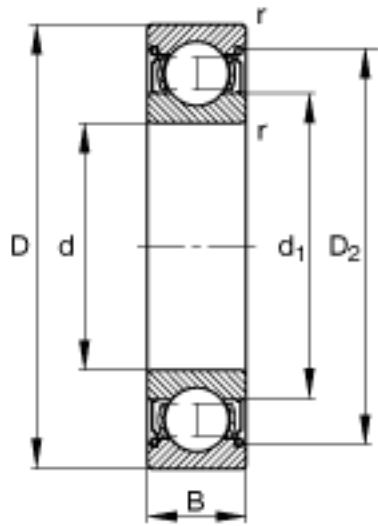

参考资料:<http://www.sozhou.com/p/702e8310.html>