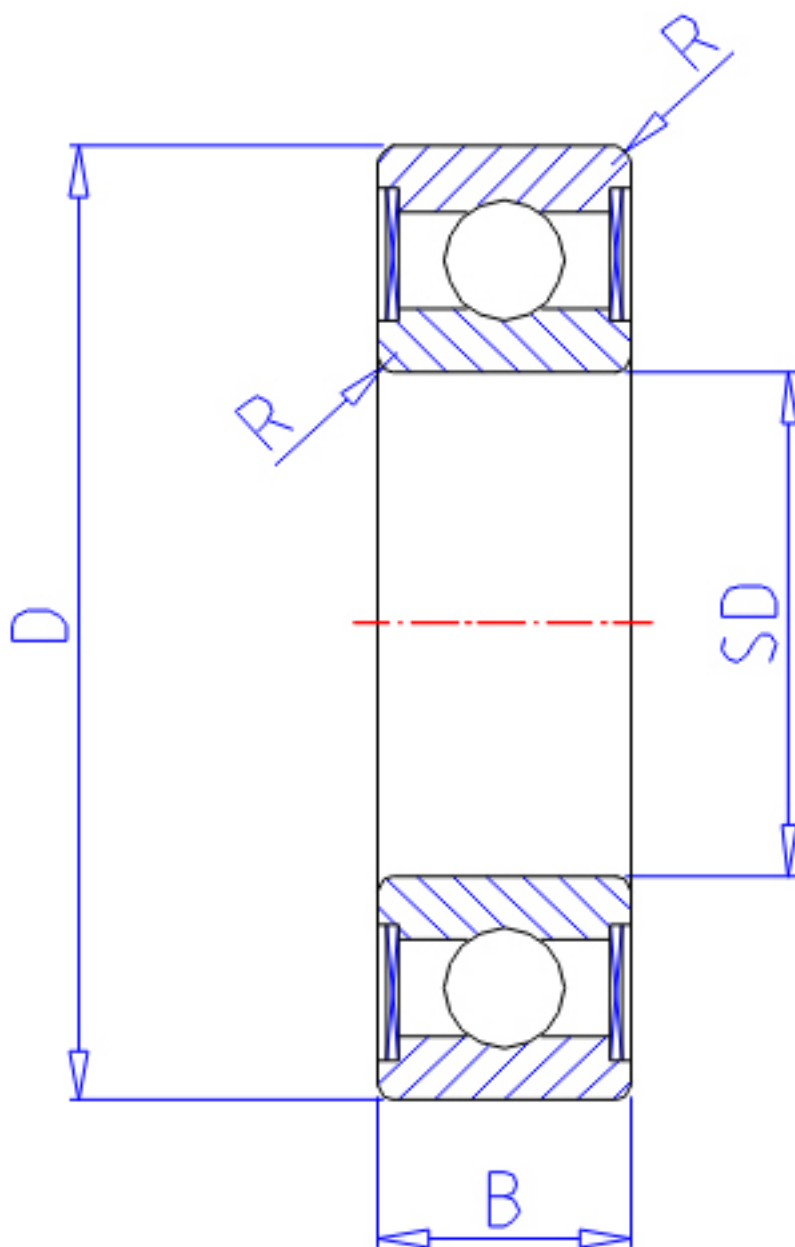

参考资料:<http://www.sozhou.com/p/701682a3.html>