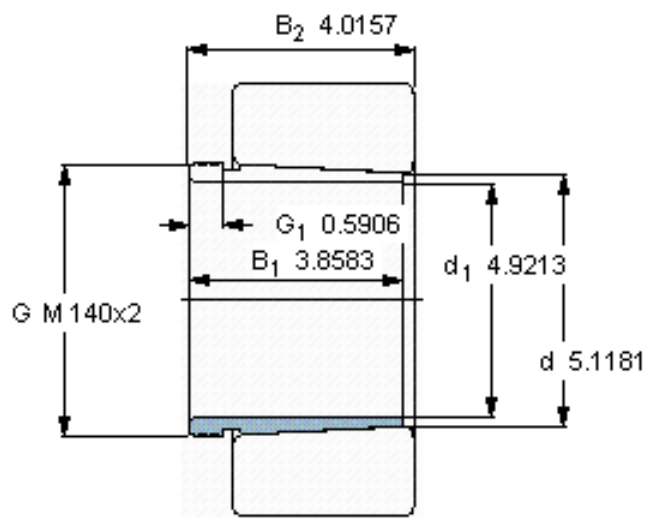

SKF AHX 3226 G参数

主要尺寸	d_1	125	mm	-
	d	130	mm	-
	B_1	98	mm	-
	B_2	102	mm	-
重量	重量	1500	g	-
型号	退卸套	AHX 3226 G	-	-
	用于拆卸的螺母	KM 28	-	-
	液压螺母	HMV 28 E	-	-
	用于在轴上锁定的螺母 +锁定装置	KM 25 + MB 25	-	-

SKF AHX 3226 G图片

参考资料: <http://www.sozhou.com/p/700cf552.html>

外锥度

1:12