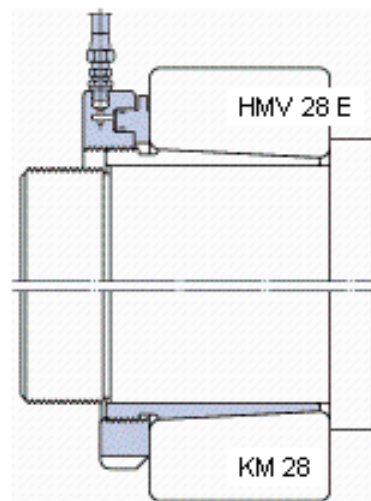

SKF AHX 3226 G参数

主要尺寸	d_1	125	mm	-
	d	130	mm	-
	B_1	98	mm	-
	B_2	102	mm	-
重量	重量	1500	g	-
型号	退卸套	AHX 3226 G	-	-
	用于拆卸的螺母	KM 28	-	-
	液压螺母	HMV 28 E	-	-
	用于在轴上锁定的螺母 +锁定装置	KM 25 + MB 25	-	-

SKF AHX 3226 G图片

参考资料: <http://www.sozhou.com/p/700cf552.html>

外锥度

1:12