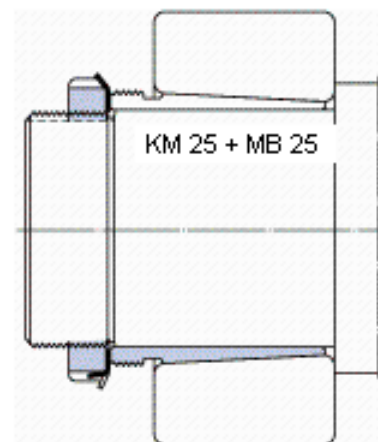

SKF AHX 3226 G参数

主要尺寸	d_1	125	mm	-
	d	130	mm	-
	B_1	98	mm	-
	B_2	102	mm	-
重量	重量	1500	g	-
型号	退卸套	AHX 3226 G	-	-
	用于拆卸的螺母	KM 28	-	-
	液压螺母	HMV 28 E	-	-
	用于在轴上锁定的螺母 +锁定装置	KM 25 + MB 25	-	-

SKF AHX 3226 G图片

参考资料: <http://www.sozhou.com/p/700cf552.html>

外锥度

1:12