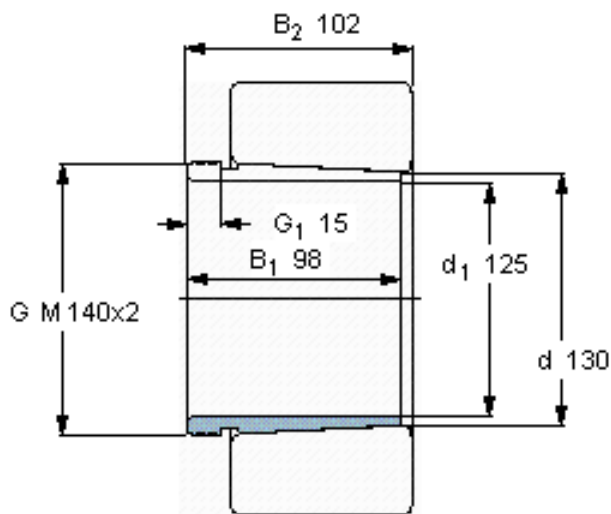

SKF AHX 3226 G参数

主要尺寸	d_1	125	mm	-
	d	130	mm	-
	B_1	98	mm	-
	B_2	102	mm	-
重量	重量	1500	g	-
型号	退卸套	AHX 3226 G	-	-
	用于拆卸的螺母	KM 28	-	-
	液压螺母	HMV 28 E	-	-
	用于在轴上锁定的螺母 +锁定装置	KM 25 + MB 25	-	-

SKF AHX 3226 G图片

参考资料: <http://www.sozhou.com/p/700cf552.html>

外锥度

1:12