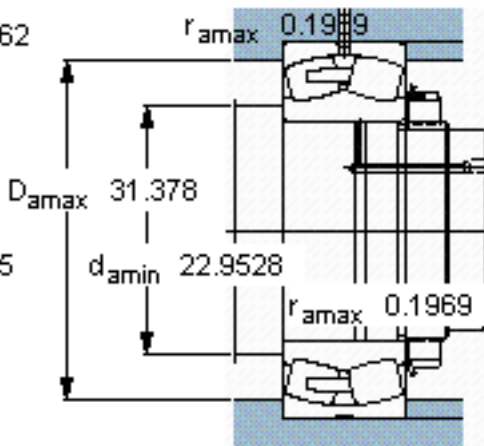

SKF 240/560 ECA/W33 *参数

主要尺寸	d	560	mm	-
	D	820	mm	-
	B	258	mm	-
基本额定载荷	C	7350000	N	动载荷
	C_0	14600000	N	静载荷
疲劳载荷极限	P_u	960000	N	-
额定转速	参考转速	380	r/min	-
	极限转速	630	r/min	-
重量	重量	465000	g	-
型号	* SKF 探索者轴承	240/560 ECA/W33 *	-	-

SKF 240/560 ECA/W33 *图片

计算系数
e 0,28
Y₁ 2,4
Y₂ 3,6
Y₀ 2,5

计算系数
e 0,28
Y₁ 2,4
Y₂ 3,6
Y₀ 2,5

参考资料:<http://www.sozhou.com/p/6feb1345.html>