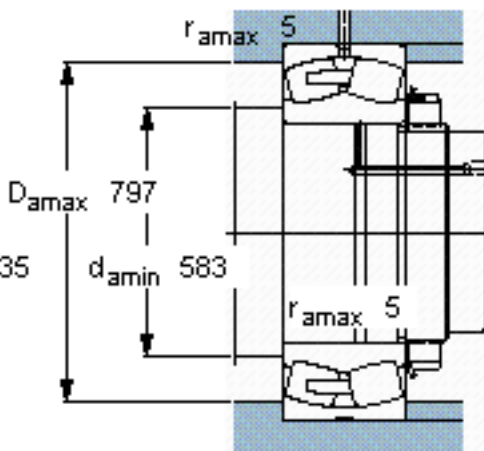

SKF 240/560 ECA/W33 *参数

主要尺寸	d	560	mm	-
	D	820	mm	-
	B	258	mm	-
基本额定载荷	C	7350000	N	动载荷
	C_0	14600000	N	静载荷
疲劳载荷极限	P_u	960000	N	-
额定转速	参考转速	380	r/min	-
	极限转速	630	r/min	-
重量	重量	465000	g	-
型号	* SKF 探索者轴承	240/560 ECA/W33 *	-	-

SKF 240/560 ECA/W33 *图片

计算系数
e 0,28
Y₁ 2,4
Y₂ 3,6
Y₀ 2,5

计算系数
e 0,28
Y₁ 2,4
Y₂ 3,6
Y₀ 2,5

参考资料:<http://www.sozhou.com/p/6feb1345.html>