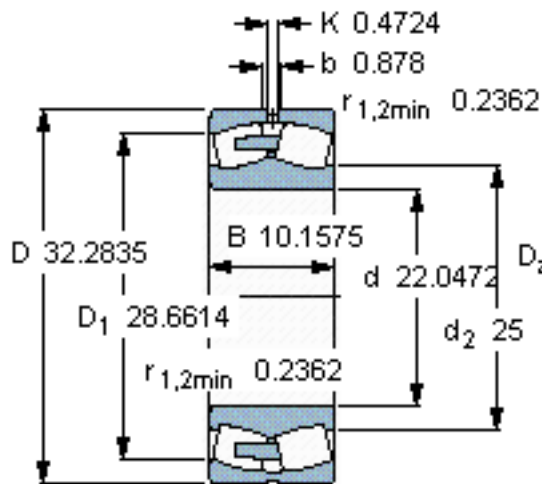

SKF 240/560 ECA/W33 *参数

主要尺寸	d	560	mm	-
	D	820	mm	-
	B	258	mm	-
基本额定载荷	C	7350000	N	动载荷
	C_0	14600000	N	静载荷
疲劳载荷极限	P_u	960000	N	-
额定转速	参考转速	380	r/min	-
	极限转速	630	r/min	-
重量	重量	465000	g	-
型号	* SKF 探索者轴承	240/560 ECA/W33 *	-	-

SKF 240/560 ECA/W33 *图片

计算系数
e 0,28
Y₁ 2,4
Y₂ 3,6
Y₀ 2,5

计算系数
e 0,28
Y₁ 2,4
Y₂ 3,6
Y₀ 2,5

参考资料:<http://www.sozhou.com/p/6feb1345.html>