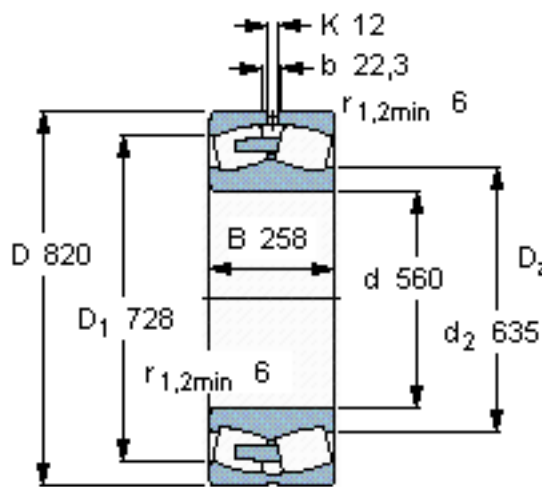

SKF 240/560 ECA/W33 *参数

主要尺寸	d	560	mm	-
	D	820	mm	-
	B	258	mm	-
基本额定载荷	C	7350000	N	动载荷
	C_0	14600000	N	静载荷
疲劳载荷极限	P_u	960000	N	-
额定转速	参考转速	380	r/min	-
	极限转速	630	r/min	-
重量	重量	465000	g	-
型号	* SKF 探索者轴承	240/560 ECA/W33 *	-	-

SKF 240/560 ECA/W33 *图片

计算系数
e 0,28
Y₁ 2,4
Y₂ 3,6
Y₀ 2,5

计算系数
e 0,28
Y₁ 2,4
Y₂ 3,6
Y₀ 2,5

参考资料:<http://www.sozhou.com/p/6feb1345.html>