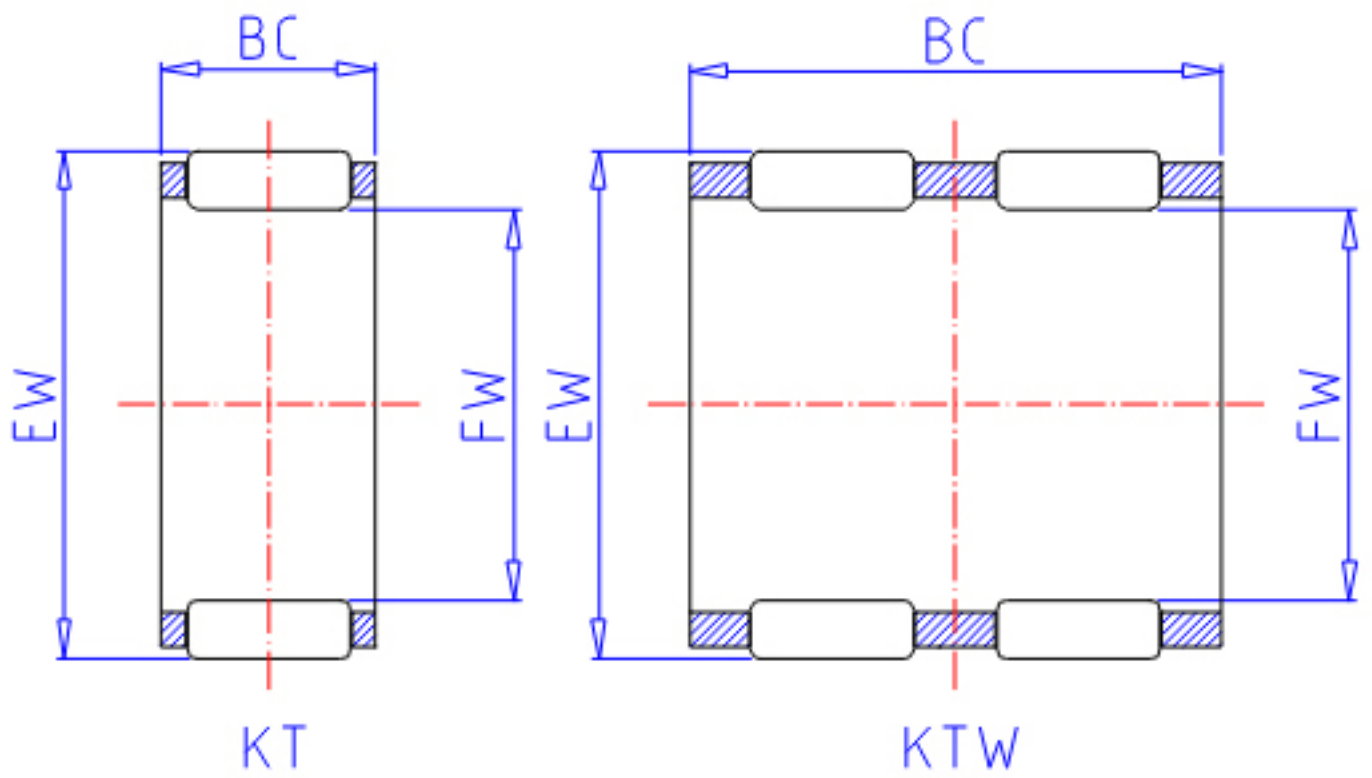

参考资料:<http://www.sozhou.com/p/6fd95e12.html>