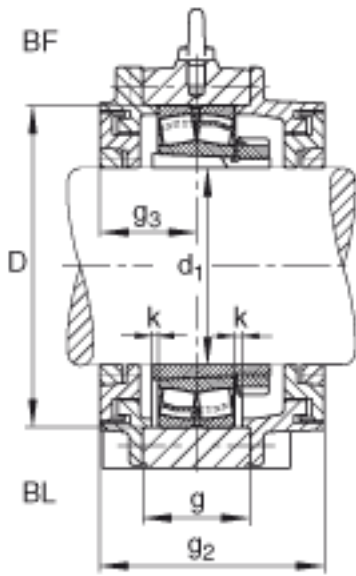

FAG BND3232-H-W-Y-BF-S参数

尺寸	m	490	mm	-	
	b	180	mm	-	
	c	58	mm	-	
	D	290	mm	-	
	g	130	mm	-	
	g_3	115	mm	-	
	h	190	mm	-	
	d_1	140	mm	-	
	a	600	mm	-	
	h_1	385	mm	-	
	g_2	250	mm	-	
	n	105	mm	-	
	s	M30		-	
	说明	s_2	M16		-
	尺寸	t	330	mm	-
u		36	mm	-	
v		45	mm	-	
说明	s_2	6		数量	
		23232K		型号, 轴承	
其他		H2332		质量, 紧定套	
重量	m_1	90000	g	质量, 轴承座	
说明		BND3232		型号, 轴承座	

FAG BND3232-H-W-Y-BF-S图片

参考资料:<http://www.sozhou.com/p/6ee129ff.html>