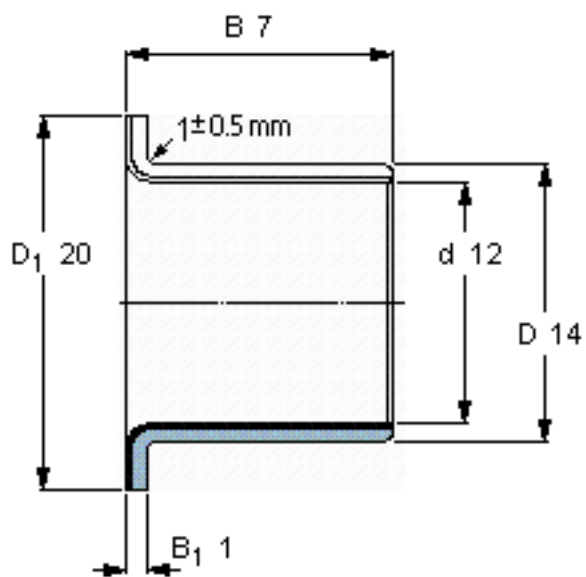

SKF PCMF 121407 E参数

主要尺寸	d	12	mm	-
	D	14	mm	-
	D ₁	20	mm	-
	B	7	mm	-
	B ₁	1	mm	-
基本额定载荷	C	4800	N	动载荷
	C ₀	15000	N	静载荷
	C _a	9150	N	动载荷(轴向)
	C ₀	28500	N	静载荷(轴向)
重量	重量	4	g	-
型号	型号	PCMF 121407 E	-	-

SKF PCMF 121407 E图片