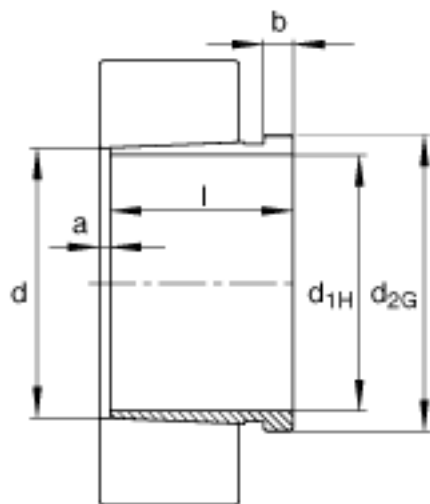

FAG AH24196-H参数

尺寸	d_{1H}	460	mm	-
	l	343	mm	-
	a	25	mm	-
	b	35	mm	-
	d	480	mm	-
	d_{2G}	Tr500x5	mm	-
	e	8.5	mm	-
	R_o	G1/8		-
	t	12	mm	-
说明		460	mm	轴
重量	m	52900	g	质量

FAG AH24196-H图片

参考资料:<http://www.sozhou.com/p/6e905b68.html>