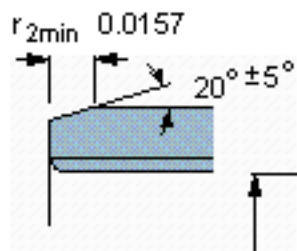

SKF PCM 121415 B参数

主要尺寸	d	12	mm	-
	D	14	mm	-
	B	15	mm	-
基本额定载荷	C	14300	N	动载荷
	C_0	45000	N	静载荷
重量	重量	4	g	-
型号	型号	PCM 121415 B	-	-

SKF PCM 121415 B图片

特定负荷系数
材料常数

K 80
 K_M 480

参考资料:<http://www.sozhou.com/p/6e4275a1.html>