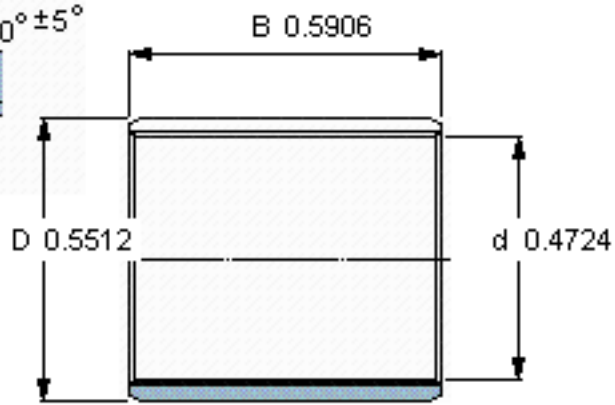

SKF PCM 121415 B参数

主要尺寸	d	12	mm	-
	D	14	mm	-
	B	15	mm	-
基本额定载荷	C	14300	N	动载荷
	C_0	45000	N	静载荷
重量	重量	4	g	-
型号	型号	PCM 121415 B	-	-

SKF PCM 121415 B图片

特定负荷系数
材料常数

K 80
 K_M 480

参考资料:<http://www.sozhou.com/p/6e4275a1.html>