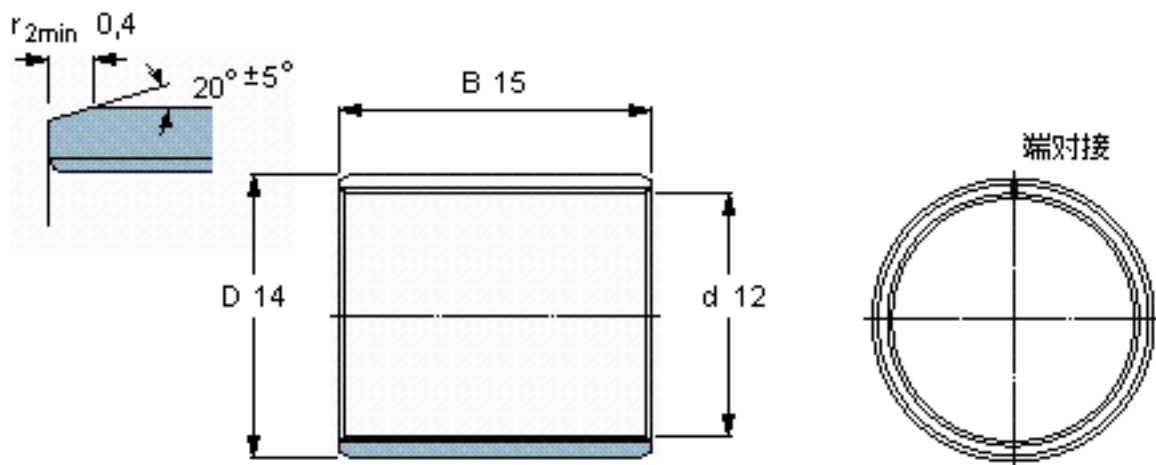

SKF PCM 121415 B参数

主要尺寸	d	12	mm	-
	D	14	mm	-
	B	15	mm	-
基本额定载荷	C	14300	N	动载荷
	C_0	45000	N	静载荷
重量	重量	4	g	-
型号	型号	PCM 121415 B	-	-

SKF PCM 121415 B图片

特定负荷系数
材料常数

K 80
 K_M 480

参考资料:<http://www.sozhou.com/p/6e4275a1.html>