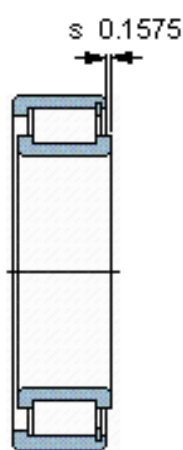

计算系数

k_r 0,3

e 0,3 Y 0,4