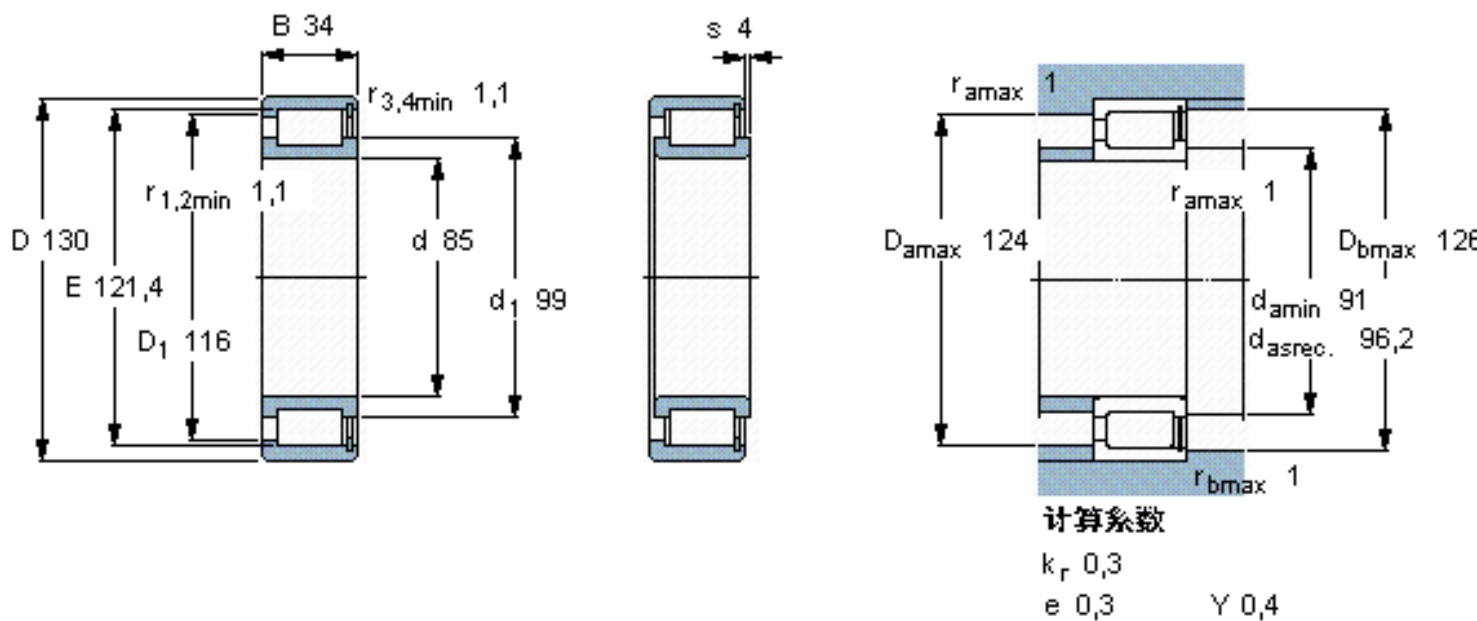

SKF NCF 3017 CV参数

主要尺寸	d	85	mm	-
	D	130	mm	-
	B	34	mm	-
基本额定载荷	C	172000	N	动载荷
	C_0	236000	N	静载荷
疲劳载荷极限	P_u	30000	N	-
额定转速	参考转速	2400	r/min	-
	极限转速	3000	r/min	-
重量	重量	1510	g	-
型号	型号	NCF 3017 CV	-	-

SKF NCF 3017 CV图片