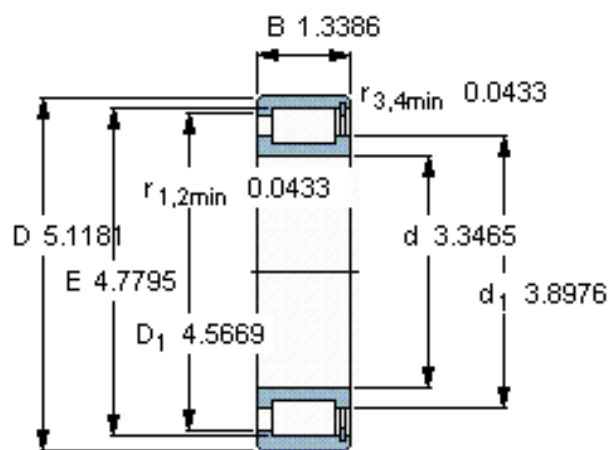

计算系数

k_r 0,3

e 0,3 Y 0,4