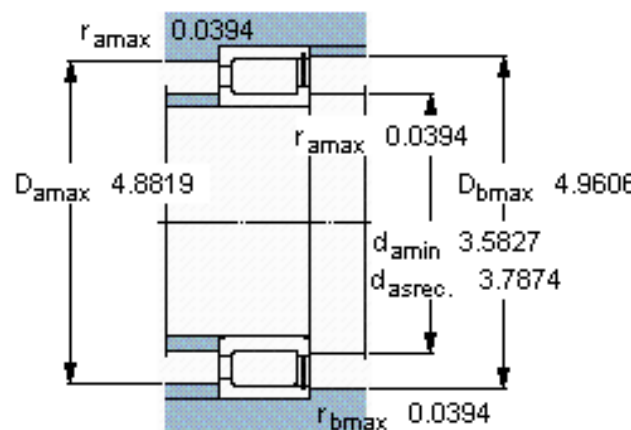

计算系数

k_r 0,3

e 0,3 Y 0,4