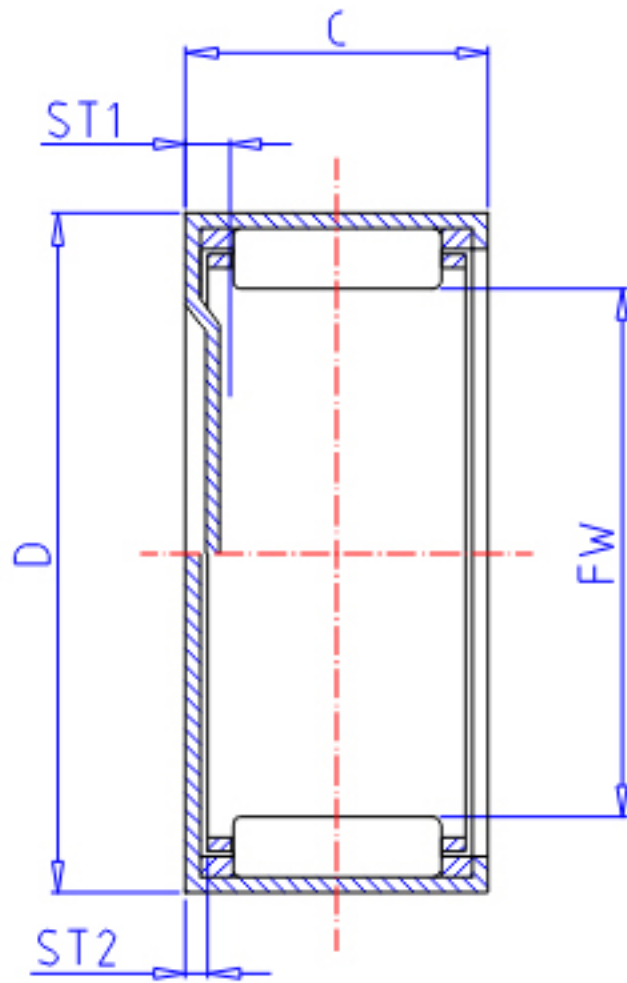

IKO TAM 3525参数

轴径	STDRT	35	mm	轴径
型号	ORDER	TAM 3525		型号
重量	MASS	85.50	g	重量
主要尺寸	FW	35	mm	内径
	D	45	mm	外径
	C	25	mm	宽度
	ST1	3.4	mm	-
	ST2	0.0	mm	-
	基本额定载荷	CR	34800	N
	COR	59700	N	静载荷

IKO TAM 3525图片

参考资料:<http://www.sozhou.com/p/6e1f22ee.html>