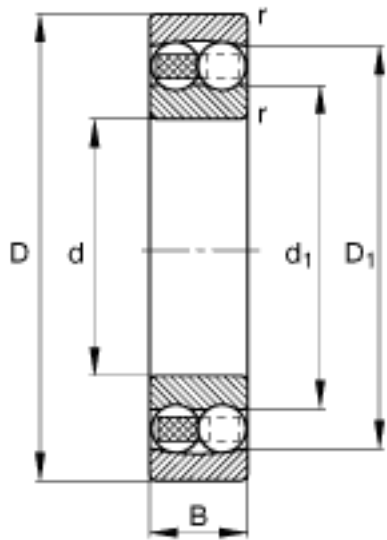

FAG 1204-TVH参数

尺寸	d	20	mm	-
	D	47	mm	-
	B	14	mm	-
	D ₁	38.1	mm	-
	D _{a max}	41.4	mm	-
	d ₁	29.2	mm	-
	d _{a min}	25.6	mm	-
	r _{a max}	1	mm	-
	r _{min}	1	mm	-
重量	m	118	g	质量
基本额定载荷	C _r	10100	N	基本额定动载荷，径向
计算系数	e	0.28		-
	Y ₁	2.24		-
	Y ₂	3.46		-
基本额定载荷	C _{0r}	2600	N	基本额定静载荷，径向
计算系数	Y ₀	2.34		-
极限转速	n _G	18000	r/min	极限转速
参考转速	n _B	20700	r/min	参考速度
疲劳极限载荷	C _{ur}	161	N	疲劳极限载荷，径向

FAG 1204-TVH图片

参考资料:<http://www.sozhou.com/p/6e1a33a1.html>