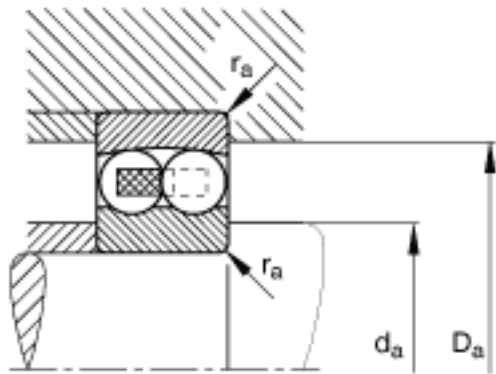

参考资料:<http://www.sozhou.com/p/6e1a33a1.html>