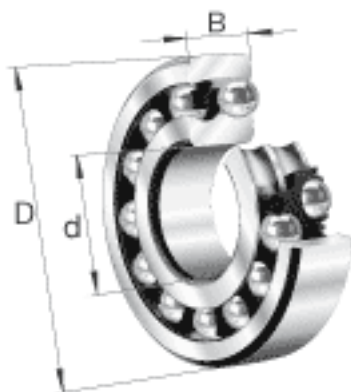

FAG 1204-TVH参数

尺寸	d	20	mm	-
	D	47	mm	-
	B	14	mm	-
	D₁	38.1	mm	-
	D_{a max}	41.4	mm	-
	d₁	29.2	mm	-
	d_{a min}	25.6	mm	-
	r_{a max}	1	mm	-
	r_{min}	1	mm	-
重量	m	118	g	质量
基本额定载荷	C_r	10100	N	基本额定动载荷，径向
计算系数	e	0.28		-
	Y₁	2.24		-
	Y₂	3.46		-
基本额定载荷	C_{0r}	2600	N	基本额定静载荷，径向
计算系数	Y₀	2.34		-
极限转速	n_G	18000	r/min	极限转速
参考转速	n_B	20700	r/min	参考速度
疲劳极限载荷	C_{ur}	161	N	疲劳极限载荷，径向

FAG 1204-TVH图片